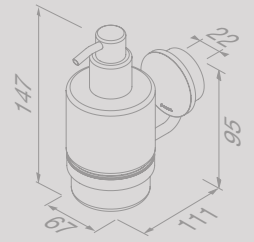

Zeepdispenser 200 ml
Soap dispenser 200 ml
917216-06

200 ml