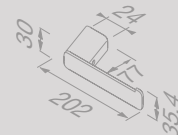

Toiletrolhouder met driehoekpatroon (rechts)
Toilet roll holder with triangle pattern (right)

919909-02-R-92