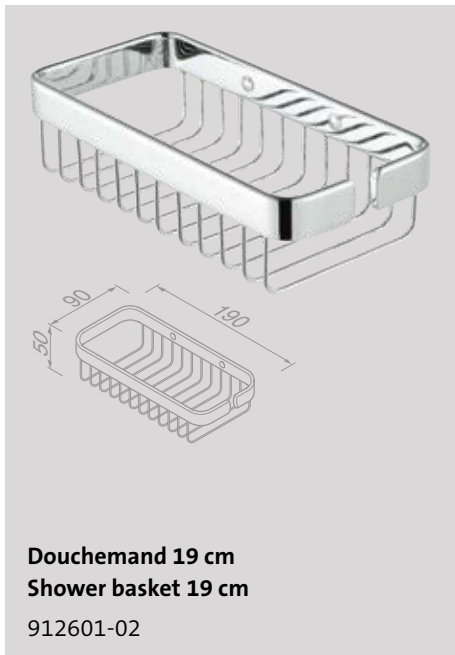

Basket Chrome