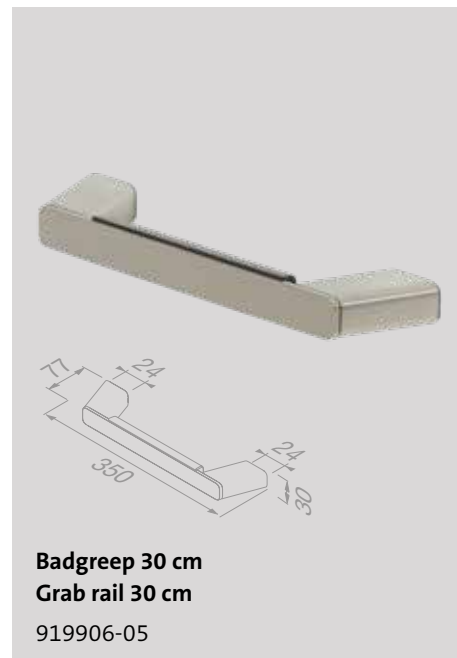

Reserveonderdelen

De reserveonderdelen van de Shift Brushed stainless steel-serie zijn te vinden in het hoofdstuk 'Reserveonderdelen' op pagina 236.

Spare parts

Spare parts of the Shift Brushed stainless steel collection can be found in the chapter 'Spare parts' on page 236.