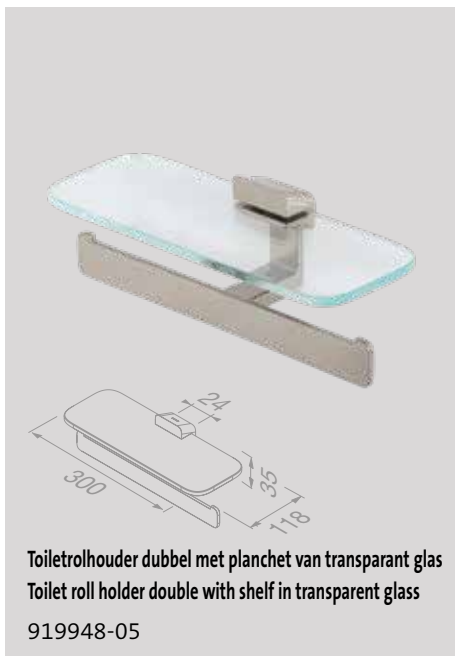

Shift Brushed stainless steel