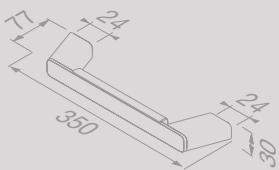

919967-09-94

Handdoekring
Towel ring

919904-09

Badgreep 30 cm
Grab rail 30 cm

919906-09

Handdoekrek 60 cm
Towel rail 60 cm

919907-09-60

Reserveonderdelen