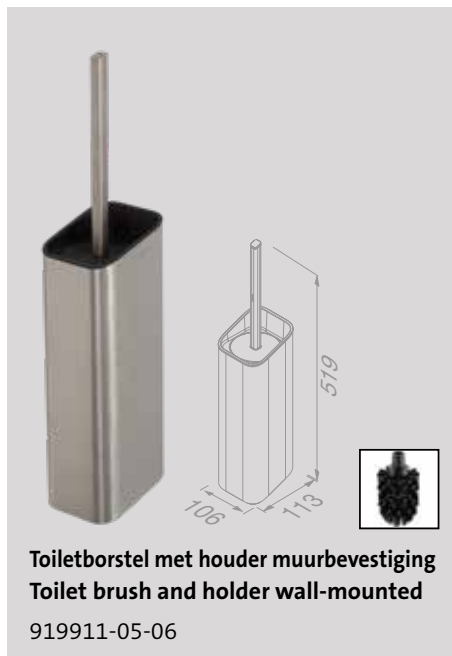

Shift Brushed stainless steel