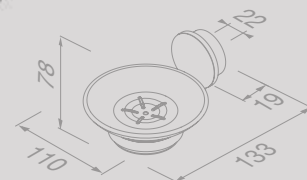

917202-02-ABS*

Zeephouder met schaal
Soap holder with schaal

917203-02

917203-02-ABS*

Douchemand 25 cm
Shower basket 25 cm

917214-02

917214-02-ABS*

Handdoekhaak klein
Towel hook small