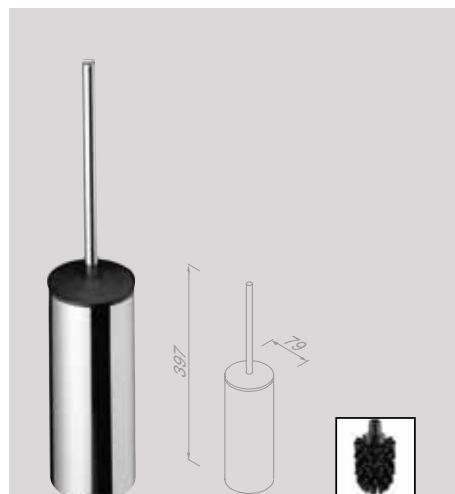

Toiletborstel met houder vrijstaand
Toilet brush and holder freestanding

914510-02