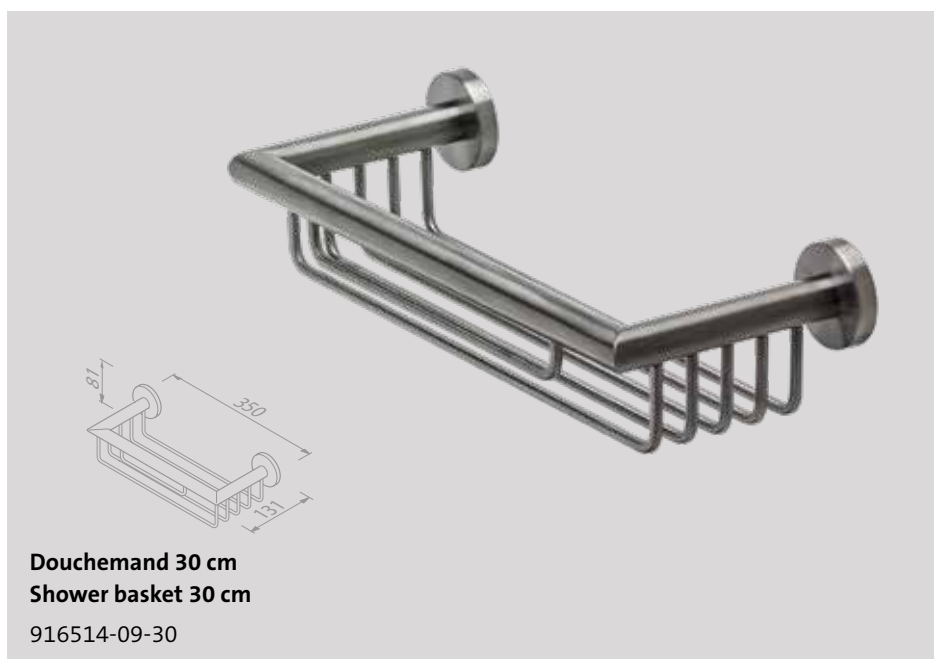

Nemox Brushed metal black