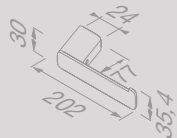

Toiletrolhouder (rechts)
Toilet roll holder (right)

919909-02-R