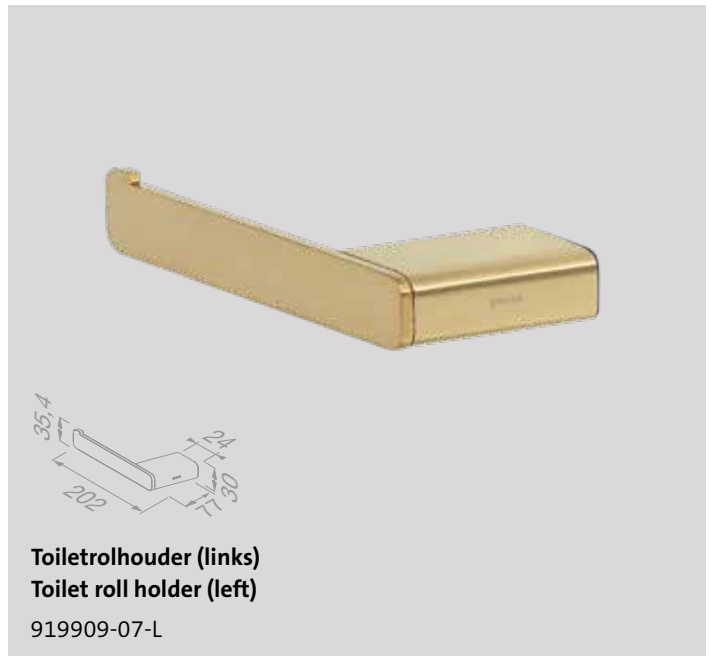

Shift Brushed gold