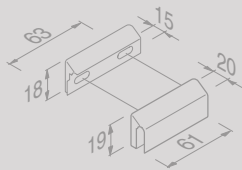

Set verborgen bevestiging
Set concealed fixing
 91697

Zeephouder
Soap holder
 91137A

Zeephouder
Soap holder
 91139A

Mirror

Geesa presenteert een rijk assortiment scheer- en make-upspiegels. Onder de diverse modellen is er altijd één die bij je andere accessoires past. Varianten met een of twee armen. 1x 3x of 5x vergrotend. Diverse modellen met LED-verlichting.