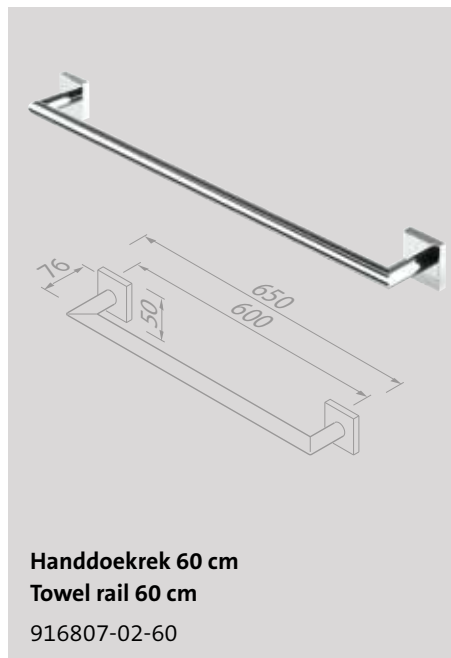

Reserveonderdelen

De reserveonderdelen van de Nelio-serie zijn te vinden in het hoofdstuk 'Reserveonderdelen' op pagina 240.

Spare parts

Spare parts of the Nelio collection can be found in the chapter 'Spare parts' on page 240.