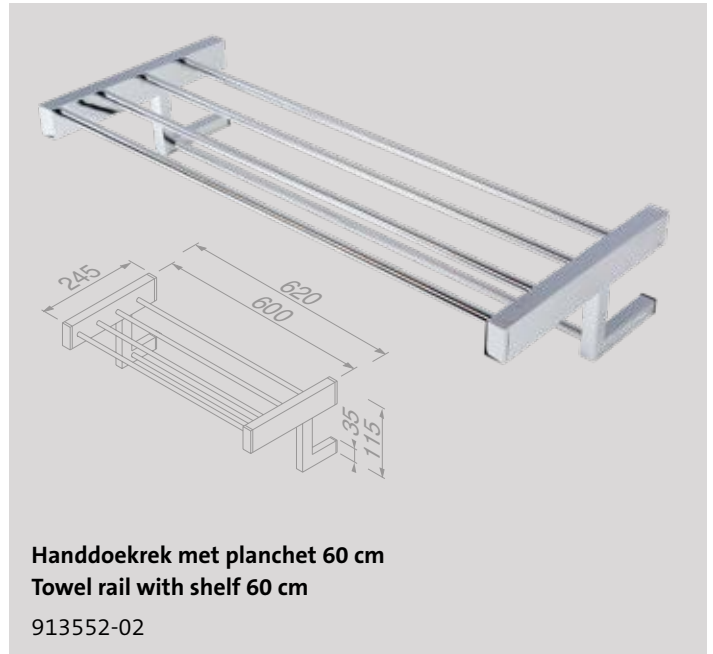

Modern Art Chrome

Reserveonderdelen

De reserveonderdelen van de Modern Art-serie zijn te vinden in het hoofdstuk 'Reserveonderdelen' op pagina 237.

Spare parts

Spare parts of the Modern Art collection can be found in the chapter 'Spare parts' on page 237.