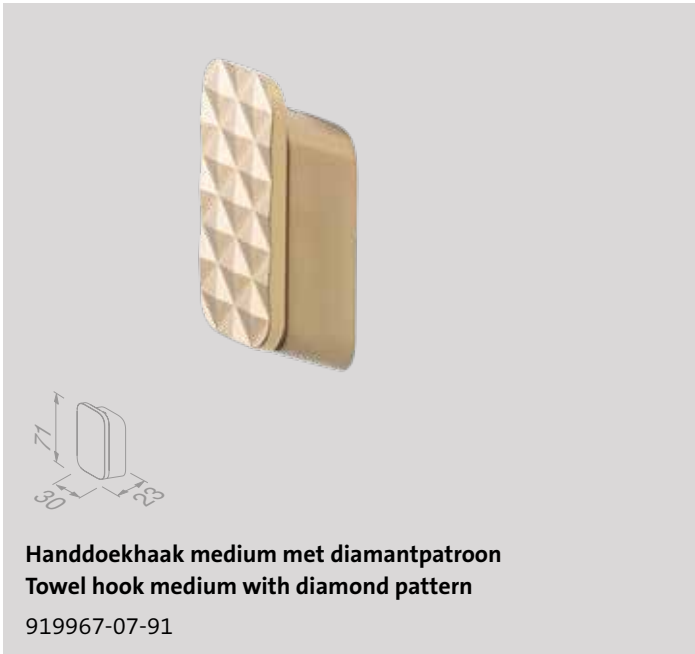

Shift Brushed gold