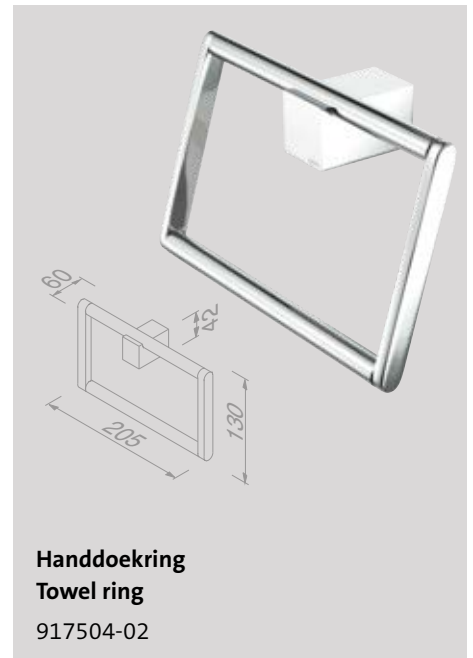

Nexx Chrome

Douchemand 40 cm
Shower basket 40 cm
 917514-02

Planchet 60 cm
Bathroom shelf 60 cm
 917545-02

Handdoekhaak
Towel hook
 917511-02

Handdoekhaak dubbel
Towel hook double
 917515-02

Handdoekrek 2-armig
Towel rail with 2 arms
 917505-02

Handdoekring
Towel ring
 917504-02

Badgreep 30 cm
Grab rail 30 cm
 917506-02

Handdoekrek 60 cm
Towel rail 60 cm
 917507-02

Reserveonderdelen

De reserveonderdelen van de Nexx-serie zijn te vinden in het hoofdstuk 'Reserveonderdelen' op pagina 238.