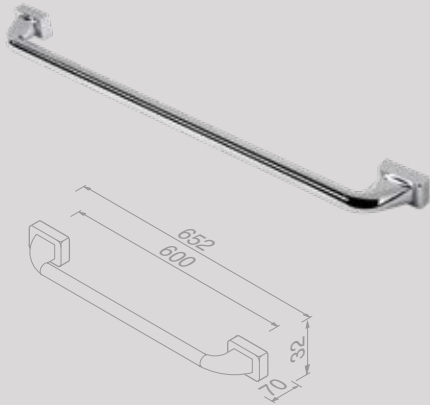

Handdoekhaak dubbel
Towel hook double

917015

Handdoekring
Towel ring

915304-02

Hotel Chrome (tenzij anders aangegeven/unless otherwise indicated)

Handdoekrek 60 cm
Towel rail 60 cm
 917031-60

Handdoekrek 60 cm
Towel rail 60 cm
 917007