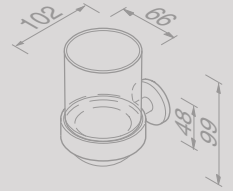

Glashouder met glas
Glass holder with glass
916502-05