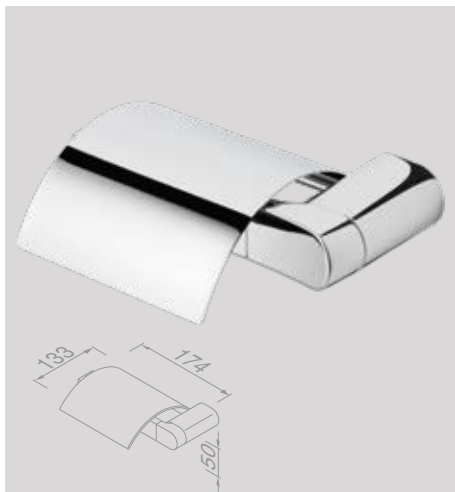

Toiletrolhouder met klep (links)
Toilet roll holder with cover (left-handed)

914508-02-L