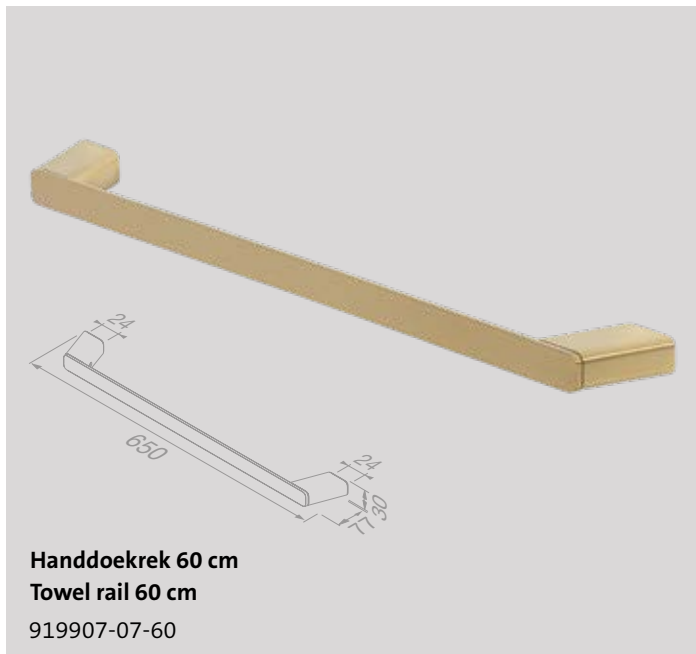

Reserveonderdelen

De reserveonderdelen van de Shift Brushed gold-serie zijn te vinden in het hoofdstuk 'Reserveonderdelen' op pagina 236

Spare parts

Spare parts of the Shift Brushed gold collection can be found in the chapter 'Spare parts' on page 236