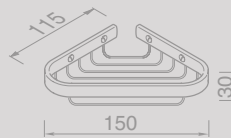

Set verborgen bevestiging
Set concealed fixing
 91697

Zeephouder
Soap holder
 91137A

Zeephouder
Soap holder
 91139A

Mirror

Geesa presenteert een rijk assortiment scheer- en make-upspiegels. Onder de diverse modellen is er altijd één die bij je andere accessoires past. Varianten met een of twee armen. 1x 3x of 5x vergrotend. Diverse modellen met LED-verlichting.