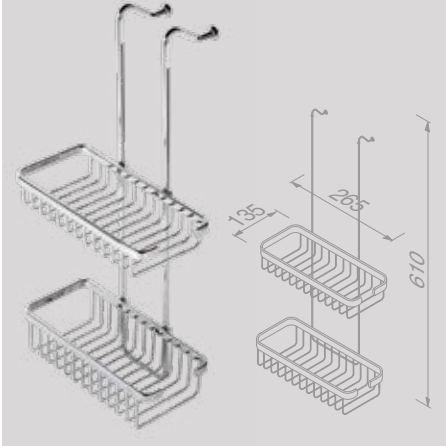

Doucherek ophangbaar dubbel 27 cm
Free-hanging twin shower caddy 27 cm
91253