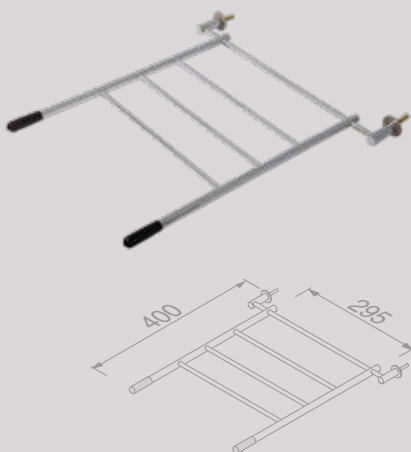

Emmerrooster 40 cm
Bucket grating 40 cm
911200

Reserveonderdelen

De reserveonderdelen van de Hotel-serie zijn te vinden in het hoofdstuk 'Reserveonderdelen' op pagina 246.

Spare parts

Spare parts of the Hotel collection can be found in the chapter 'Spare parts' on page 246.