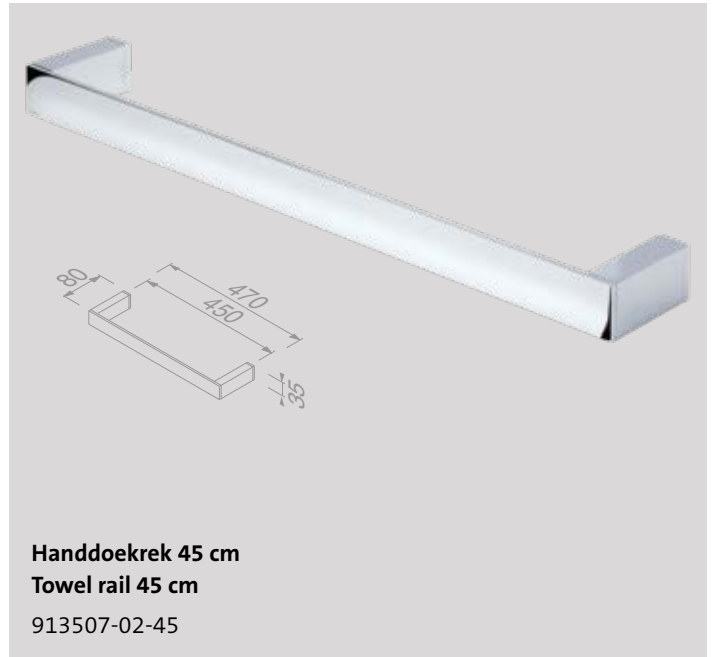

Modern Art Chrome

Reserveonderdelen

De reserveonderdelen van de Modern Art-serie zijn te vinden in het hoofdstuk 'Reserveonderdelen' op pagina 237.

Spare parts

Spare parts of the Modern Art collection can be found in the chapter 'Spare parts' on page 237.