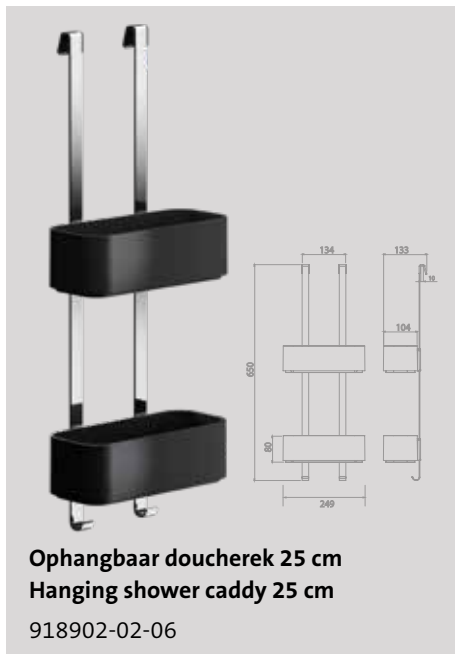

Reserveonderdelen

De reserveonderdelen van de Frame Chrome/Black-serie zijn te vinden in het hoofdstuk 'Reserveonderdelen' op pagina 244.

Spare parts

Spare parts of the Frame Chrome/Black collection can be found in the chapter 'Spare parts' on page 244.