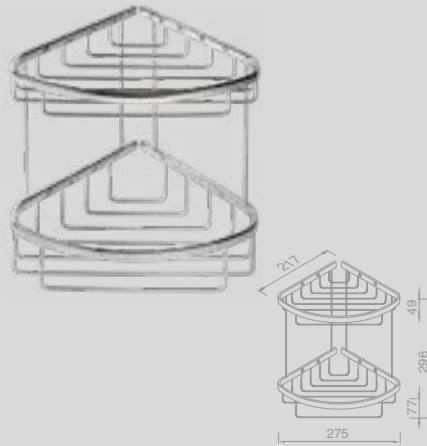

Doucherek hoek dubbel 27 cm
Twin shower caddy corner 27 cm
91183