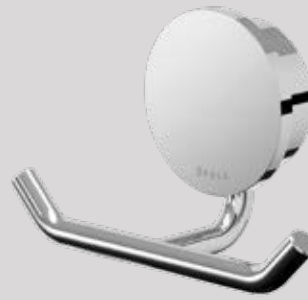

917213-02

Handdoekhaak groot
Towel hook large

917245-02

917245-02-ABS*

Handdoekhaak dubbel
Towel hook double

917215-02

917215-02-ABS*

Handdoekrek 1 arm
Towel rail with 1 arm