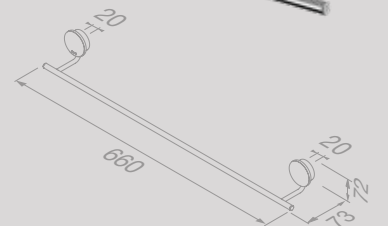

917205-02

917205-02-ABS*

Handdoekkring
Towel ring

917204-02

917204-02-ABS*

Handdoekrek 45 cm
Towel rail 45 cm

917207-02-45

917207-02-45-ABS*