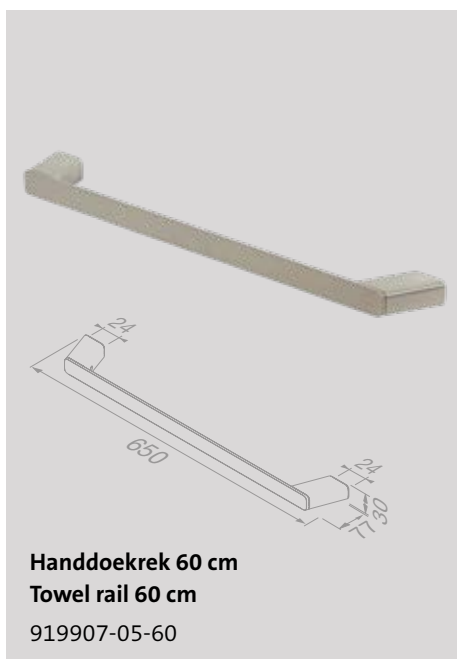

Reserveonderdelen

De reserveonderdelen van de Shift Brushed stainless steel-serie zijn te vinden in het hoofdstuk 'Reserveonderdelen' op pagina 236.

Spare parts

Spare parts of the Shift Brushed stainless steel collection can be found in the chapter 'Spare parts' on page 236.