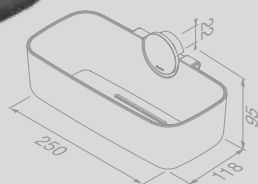

Douchemand 25 cm
Shower basket 25 cm
917214-06

Handdoekhaak klein
Towel hook small
917213-06

Opal Black

Reserveonderdelen

De reserveonderdelen van de Opal-serie zijn te vinden in het hoofdstuk 'Reserveonderdelen' op pagina 241.