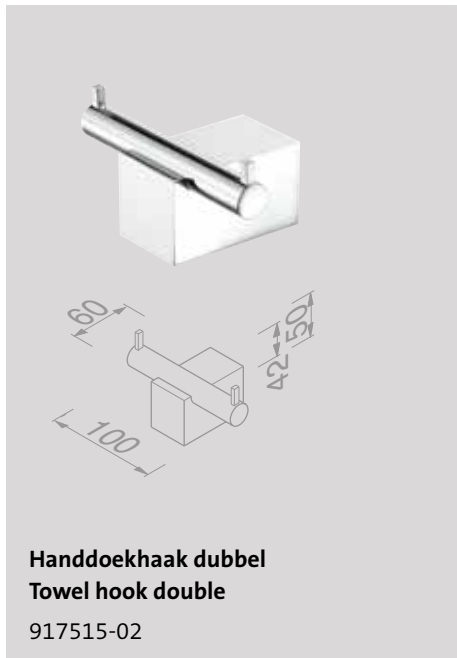

Nexx Chrome

Douchemand 40 cm
Shower basket 40 cm
 917514-02

Planchet 60 cm
Bathroom shelf 60 cm
 917545-02

Handdoekhaak
Towel hook
 917511-02

Handdoekhaak dubbel
Towel hook double
 917515-02

Handdoekrek 2-armig
Towel rail with 2 arms
 917505-02

Handdoekring
Towel ring
 917504-02

Badgreep 30 cm
Grab rail 30 cm
 917506-02

Handdoekrek 60 cm
Towel rail 60 cm
 917507-02

Reserveonderdelen

De reserveonderdelen van de Nexx-serie zijn te vinden in het hoofdstuk 'Reserveonderdelen' op pagina 238.