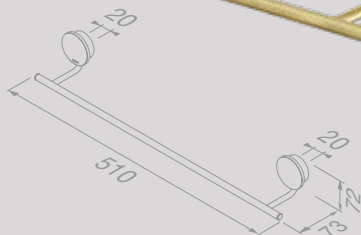

Handdoekkring
Towel ring

917204-07

Handdoekrek 45 cm
Towel rail 45 cm

917207-07-45

Handdoekrek 60 cm
Towel rail 60 cm

917207-07-60

Reserveonderdelen

De reserveonderdelen van de Opal-serie zijn te vinden in het hoofdstuk 'Reserveonderdelen' op pagina 241.