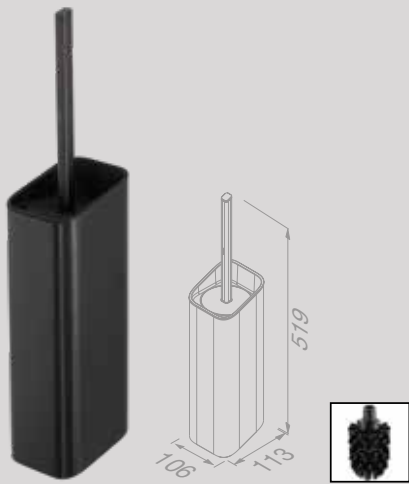

Toiletborstel met houder muurbevestiging
Toilet brush and holder wall-mounted

919911-09-06