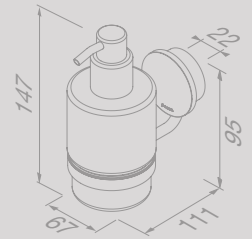

Zeepdispenser 200 ml
Soap dispenser 200 ml
917216-07

200 ml