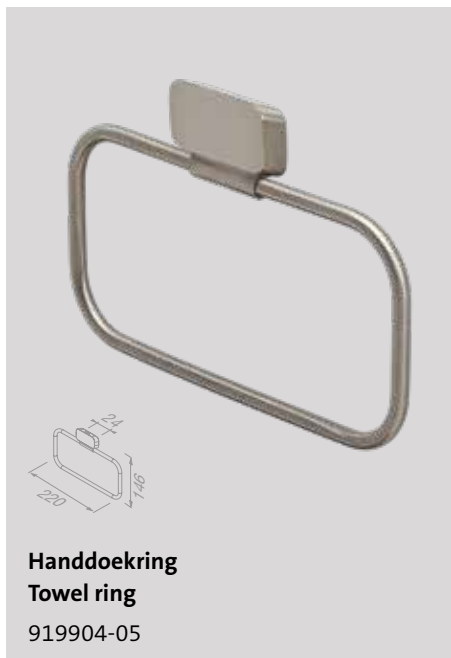

Reserveonderdelen

De reserveonderdelen van de Shift Brushed stainless steel-serie zijn te vinden in het hoofdstuk 'Reserveonderdelen' op pagina 236.

Spare parts

Spare parts of the Shift Brushed stainless steel collection can be found in the chapter 'Spare parts' on page 236.