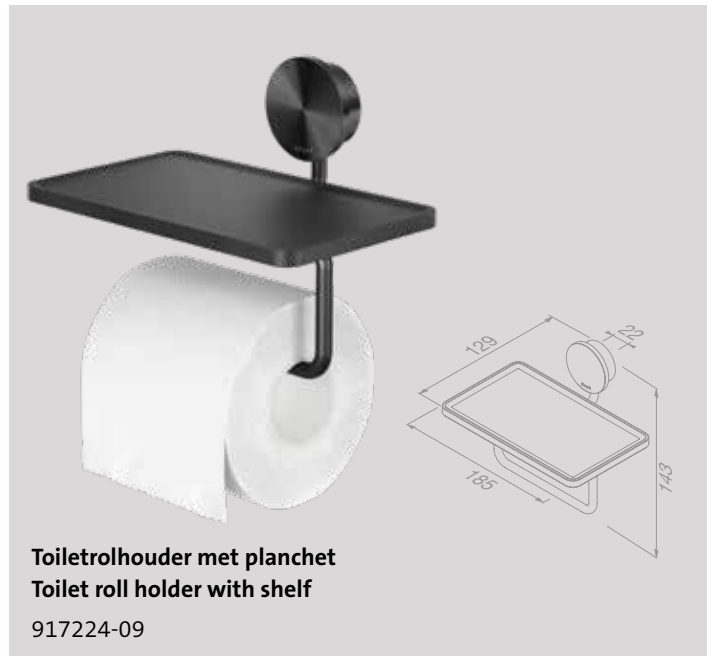

Opal Brushed metal black