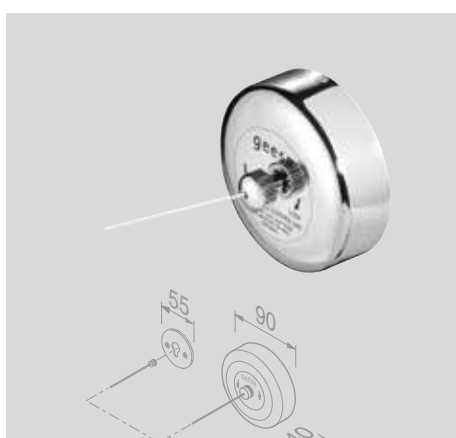

Waslijn uittrekbaar RVS gepolijst
Washing line retractable Polished stainless steel

91134