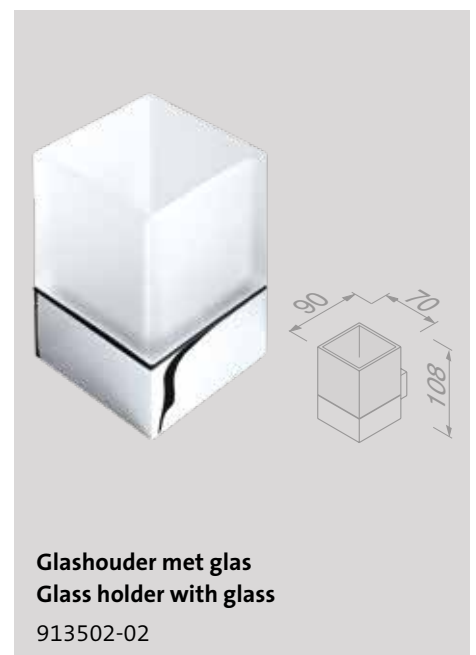

Modern Art Chrome