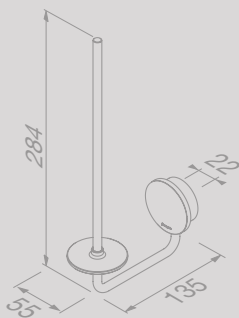

Reserverolhouder
Spare toilet roll holder

917212-09