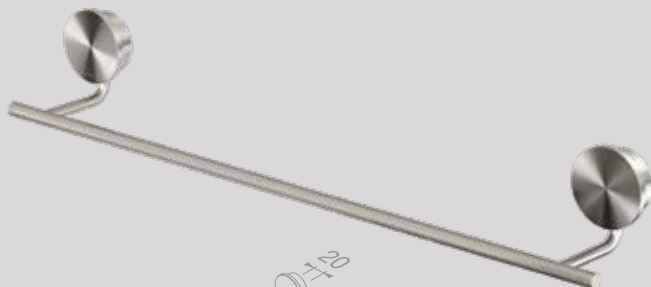

917245-05

Handdoekhaak dubbel
Towel hook double

917215-05

Handdoekrek 1 arm
Towel rail with 1 arm

917205-05

Handdoekkring
Towel ring

917204-05

Handdoekrek 45 cm
Towel rail 45 cm