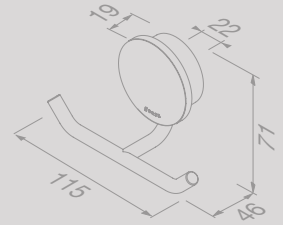

Handdoekhaak dubbel
Towel hook double

917215-02

917215-02-ABS*