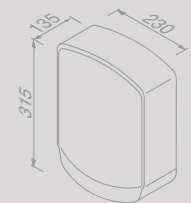

Handdoekdispenser RVS geborsteld
Paper towel dispenser Brushed stainless steel
911231

Handdroger 1100 W Wit
Hand dryer 1100 W White
916450