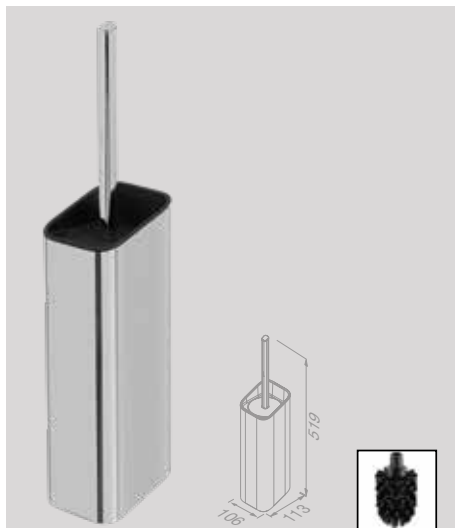

Toiletborstel met houder muurbevestiging
Toilet brush and holder wall-mounted

919911-02-06