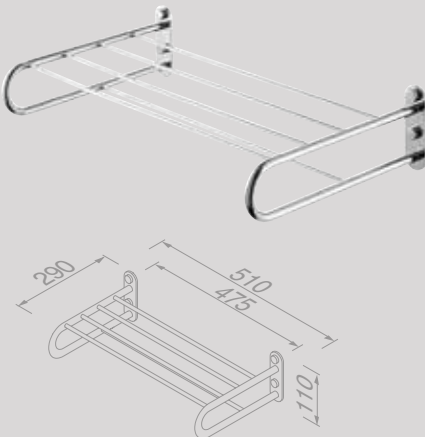

Handdoekrek met planket 50 cm
Towel rail with shelf 50 cm
915252