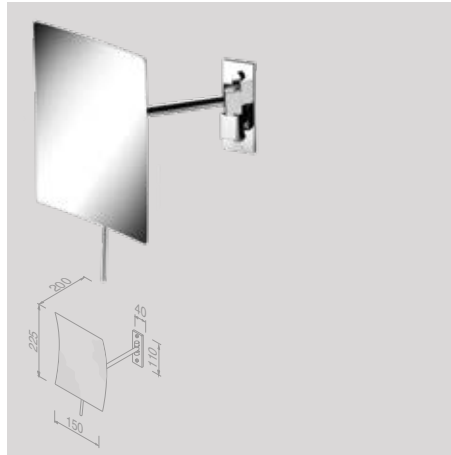

**Scheerspiegel 1 arm 3x vergrotend
(Chrome)
Shaving mirror with 1 arm 3x
magnification (Chrome)**
911083