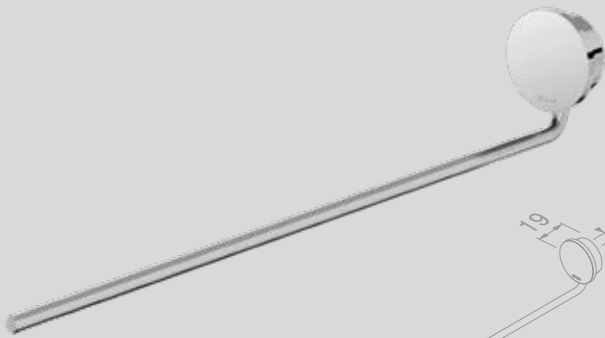

917213-02

Handdoekhaak groot
Towel hook large

917245-02

917245-02-ABS*

Handdoekhaak dubbel
Towel hook double

917215-02

917215-02-ABS*

Handdoekrek 1 arm
Towel rail with 1 arm