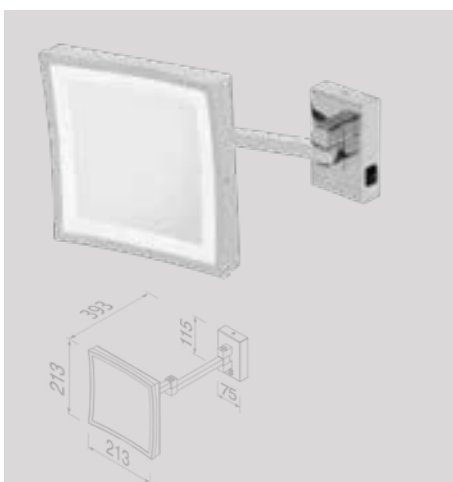

**911095 is te combineren met:
911095 can be combined with:**

Nemox p. 96
916507-02-45 / -60

Nelio p. 103
916807-02-45 / -60

Luna p. 184
915531-60

Hotel p. 204
91131-45 / -60

Hotel p. 204
917031-45 / -60

**Scheerspiegel 2-armig 5x vergrotend
(Chrome)
Shaving mirror with 2 arms 5x
magnification (Chrome)**
911099