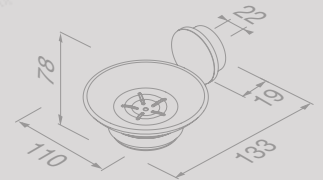

Zeephouder met schaal
Soap holder with glass
917203-06