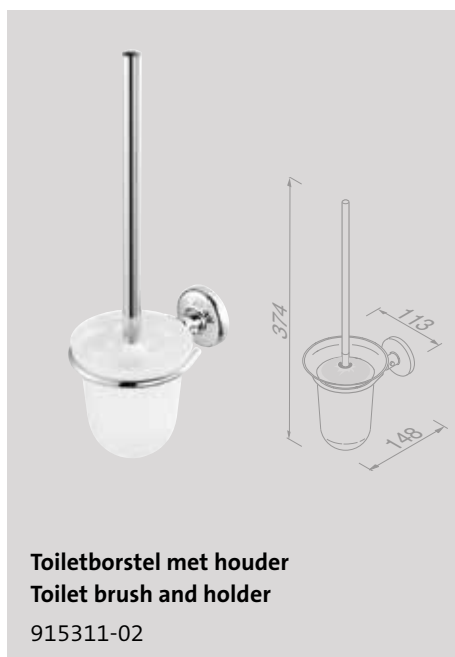

Hotel Chrome (tenzij anders aangegeven/unless otherwise indicated)