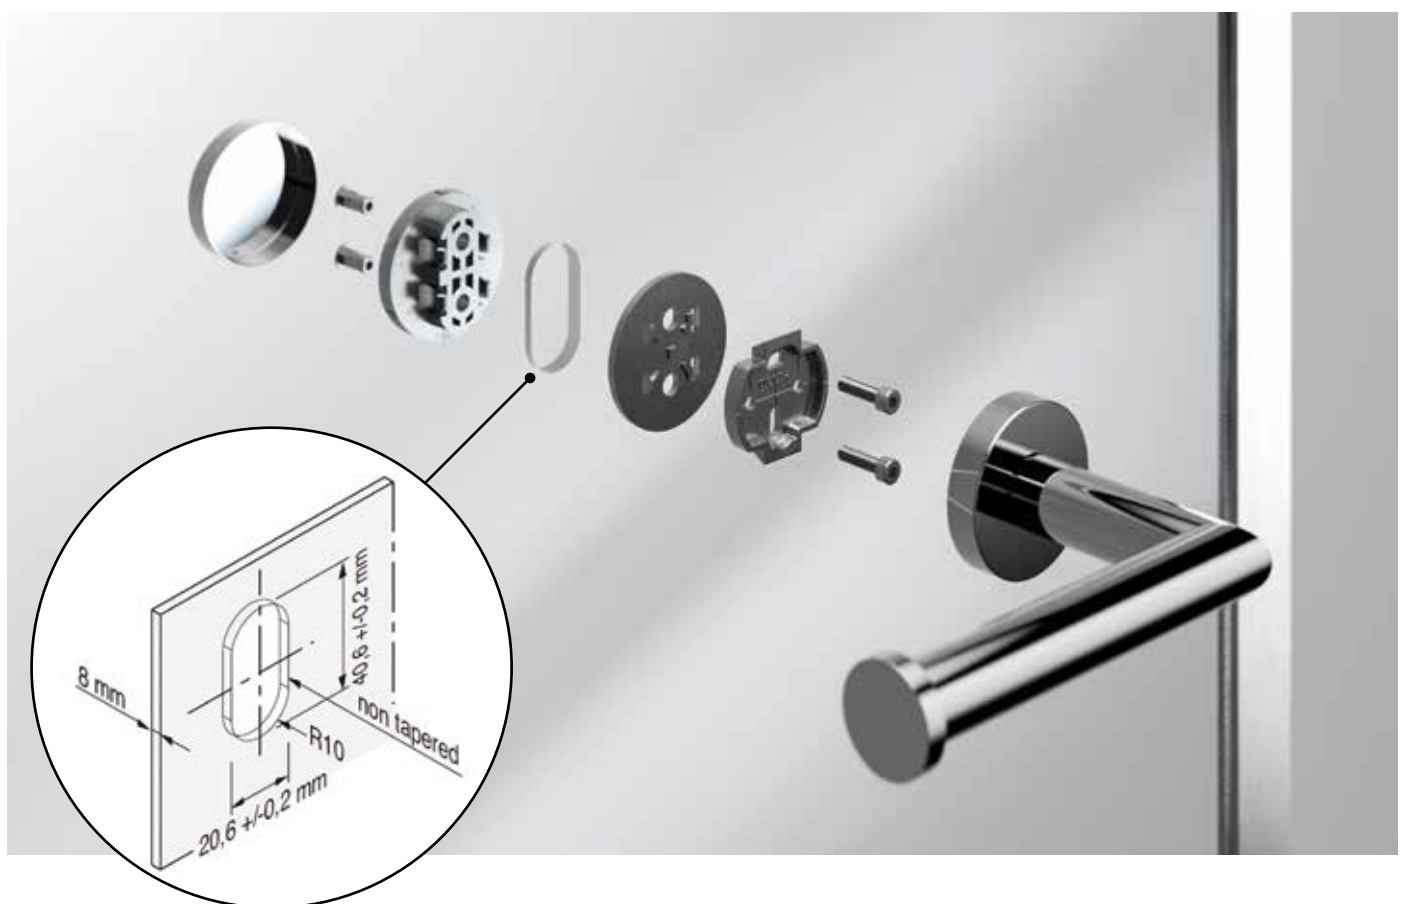

Glasmontage

Het is mogelijk om accessoires uit de Nemox, Nemox stainless steel en Nemox black series op glas te monteren. In situaties waar de douchewand meteen een scheidingswand is met het toilet kan dit een oplossing bieden.

Het gaan hangen of zich optrekken aan een accessoire, dat op een glazen douchewand is gemonteerd, raden we ten zeerste af. De Nemox grepen: 916506-02; 916574-02; 916528-02, de Nemox stainless steel greep: 916506-05 en de Nemox black greep: 916506-06 zijn daarom uitgesloten van glasmontage.

Glass mounting

It is possible to mount accessories from the Nemox, Nemox stainless steel and Nemox black on glass. In situations where the shower wall is immediately a partition with the toilet, this can offer a solution.

We strongly advise against hanging or pulling yourself up on an accessory that is mounted on a glass shower wall. The Nemox handles: 916506-02; 916574-02; 916528-02, the Nemox stainless steel handle: 916506-05 and the Nemox black handle: 916506-06 are therefore excluded from glass mounting.