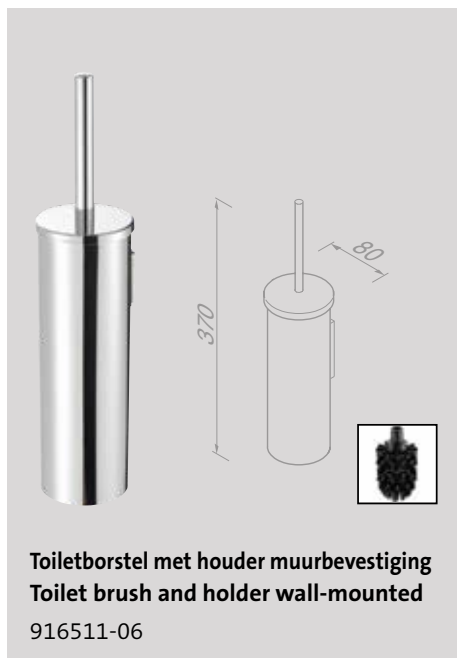

Nemox Chrome