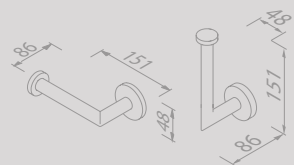

Nemox Black

Toiletrolhouder
Toilet roll holder

916509-06