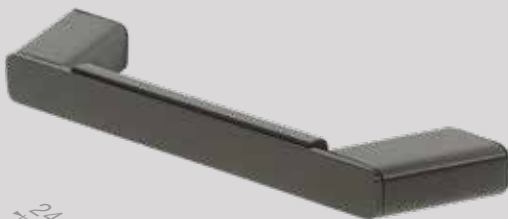

919967-09-94

Handdoekring
Towel ring

919904-09

Badgreep 30 cm
Grab rail 30 cm

919906-09

Handdoekrek 60 cm
Towel rail 60 cm

919907-09-60

Reserveonderdelen