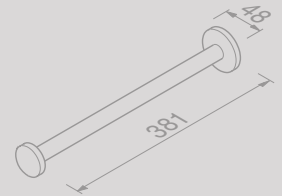

Handdoekhaak
Towel hook
916513-02

Handdoekhaak
Towel hook
916545-02

Handdoekhaak
Towel hook
916567-02

Handdoekhaak dubbel
Towel hook double
916515-02

Handdoekrek 1 arm
Towel rail with 1 arm
916519-02

Handdoekrek 2-armig
Towel rail with 2 arms
916505-02