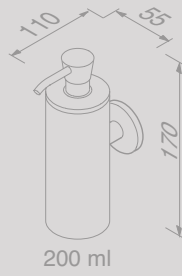

Zeepdispenser 200 ml
Soap dispenser 200 ml
916527-05