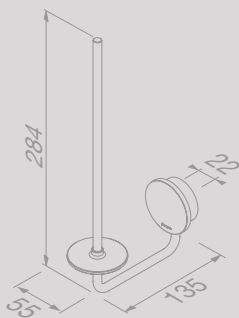

Reserverolhouder
Spare toilet roll holder

917212-05