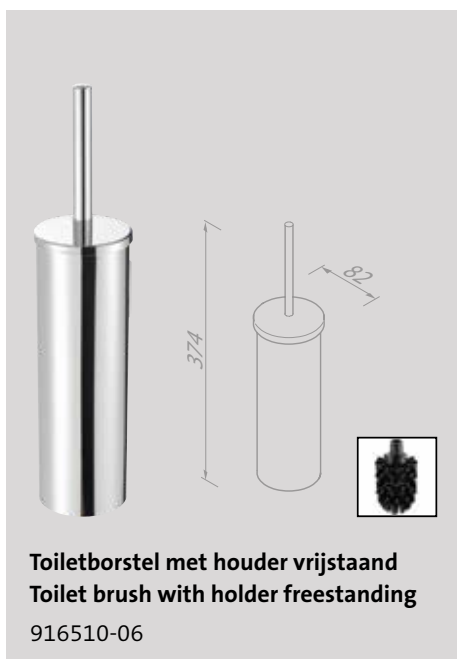

Nemox Chrome