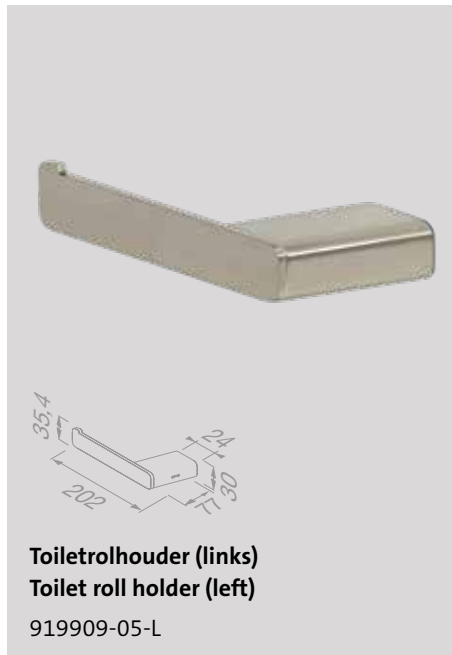

Shift Brushed stainless steel