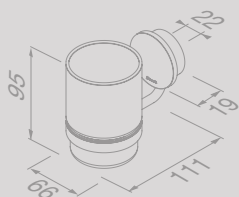

Glashouder met glas
Glass holder with glass

917202-02

917202-02-ABS*