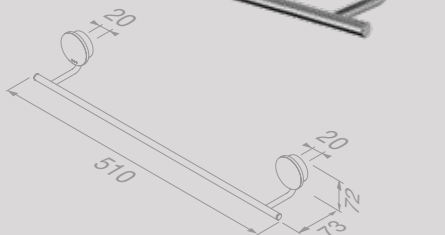

917205-02

917205-02-ABS*

Handdoekkring
Towel ring

917204-02

917204-02-ABS*

Handdoekrek 45 cm
Towel rail 45 cm

917207-02-45

917207-02-45-ABS*