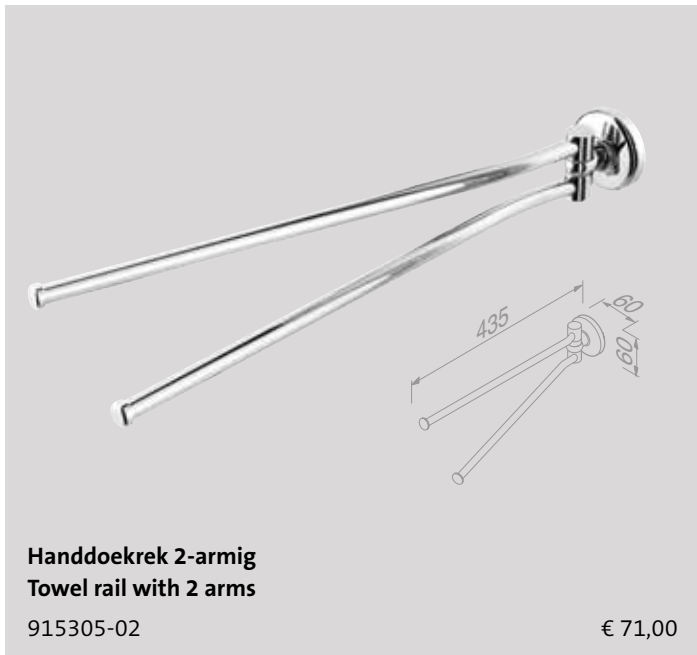

Handdoekhaak groot
Towel hook large

912802

Handdoekhaak multi
Towel hook multi

915281

Handdoekhaak dubbel
Towel hook double

915280

Handdoekhaak dubbel
Towel hook double

915315-02

Handdoekhaak dubbel
Towel hook double

917015

Handdoekring
Towel ring

915304-02

Hotel Chrome (tenzij anders aangegeven/unless otherwise indicated)

Handdoekrek 60 cm
Towel rail 60 cm
 917031-60

Handdoekrek 60 cm
Towel rail 60 cm
 917007