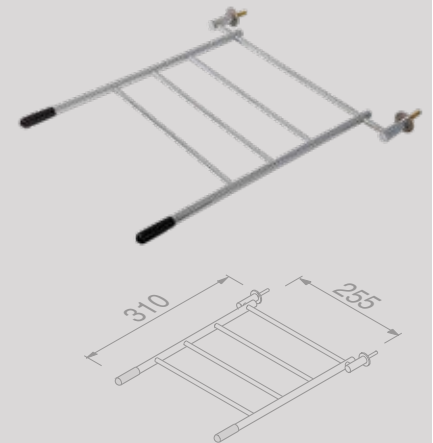

Emmerrooster 31 cm
Bucket grating 31 cm
911100