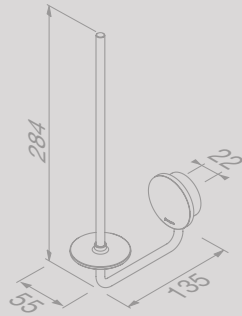

Reserverolhouder
Spare toilet roll holder
917212-06