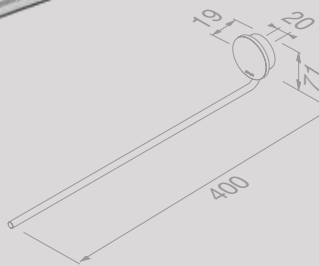

917213-02

Handdoekhaak groot
Towel hook large

917245-02

917245-02-ABS*

Handdoekhaak dubbel
Towel hook double

917215-02

917215-02-ABS*

Handdoekrek 1 arm
Towel rail with 1 arm