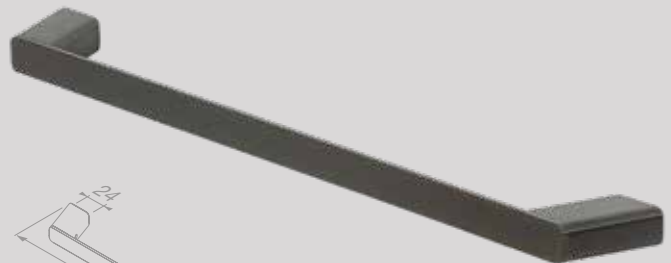

919967-09-94

Handdoekring
Towel ring

919904-09

Badgreep 30 cm
Grab rail 30 cm

919906-09

Handdoekrek 60 cm
Towel rail 60 cm

919907-09-60

Reserveonderdelen