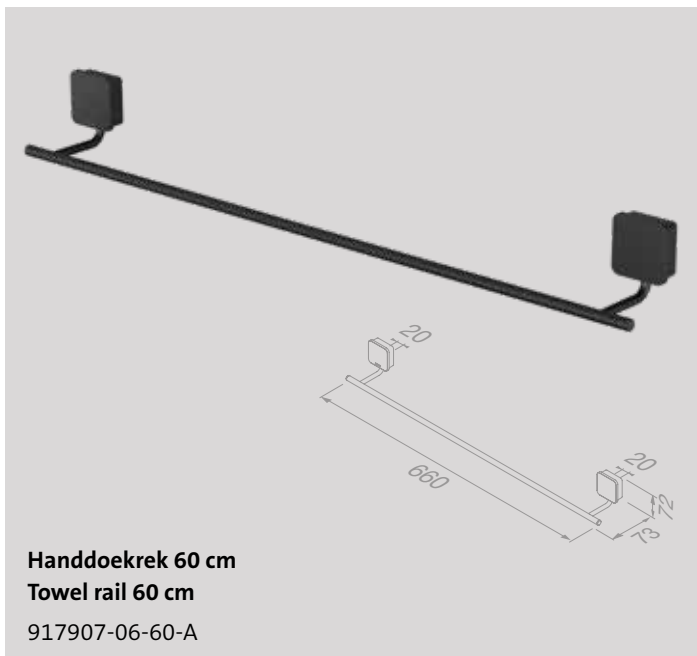

Topaz Black

Reserveonderdelen

De reserveonderdelen van de Topaz-serie zijn te vinden in het hoofdstuk 'Reserveonderdelen' op pagina 242.

Spare parts

Spare parts of the Topaz collection can be found in the chapter 'Spare parts' on page 242.