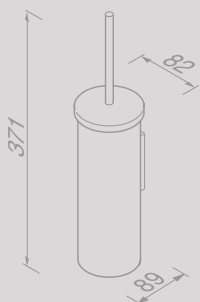

Toiletborstel met houder muurbevestiging
Toilet brush with holder wall-mounted

916511-66