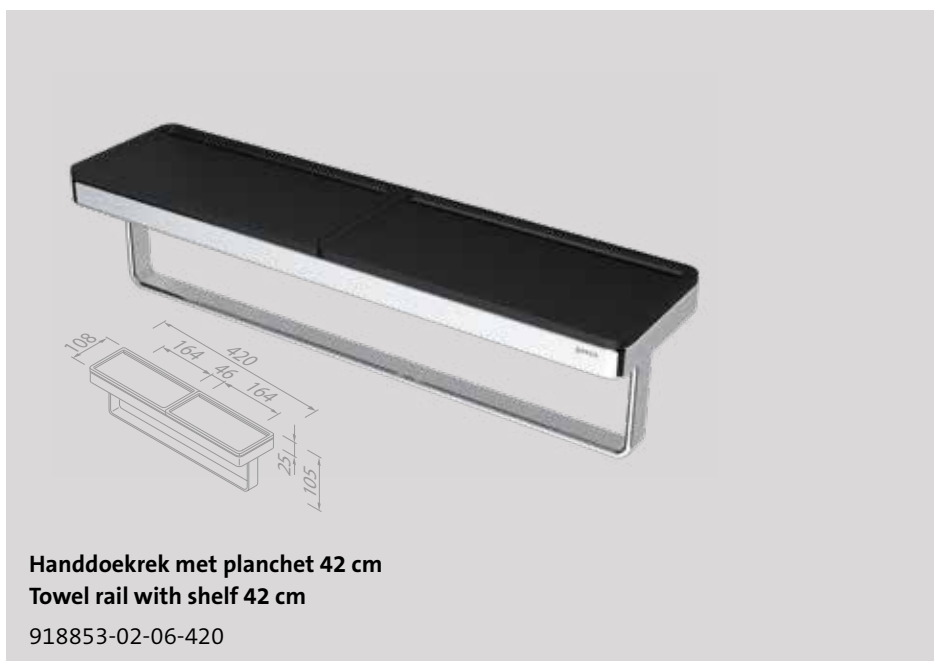

Reserveonderdelen

De reserveonderdelen van de Frame Chrome/Black-serie zijn te vinden in het hoofdstuk 'Reserveonderdelen' op pagina 244.

Spare parts

Spare parts of the Frame Chrome/Black collection can be found in the chapter 'Spare parts' on page 244.