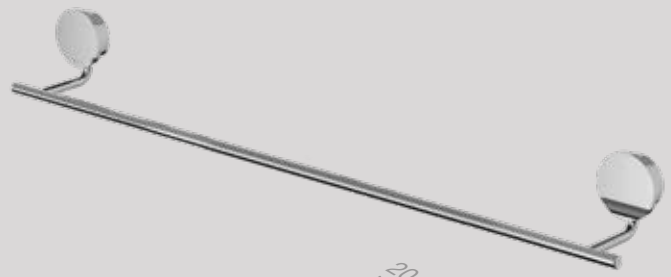

917205-02

917205-02-ABS*

Handdoekkring
Towel ring

917204-02

917204-02-ABS*

Handdoekrek 45 cm
Towel rail 45 cm

917207-02-45

917207-02-45-ABS*