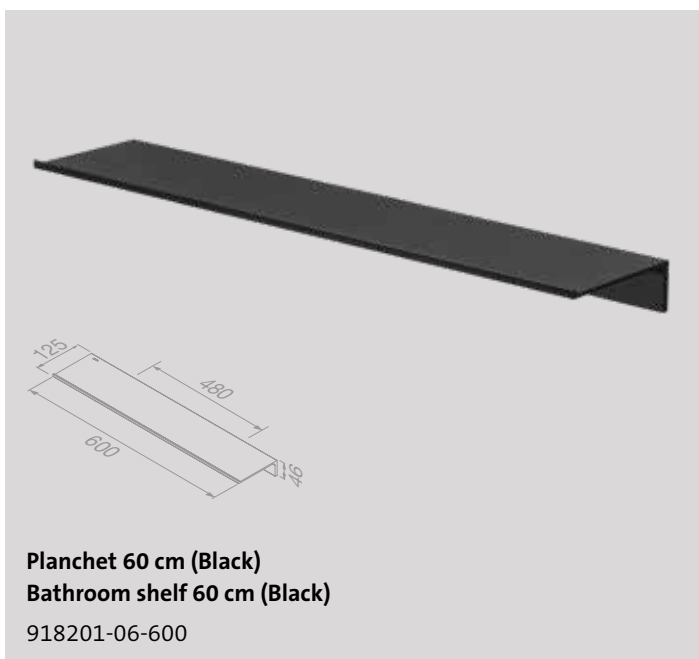

Elegantie met een rauw randje

Laat je inspireren door Leev. Minimalistisch maar personaliseerbaar. Geesa Leev vindt harmonie in functie en design. De planketjes worden in een mum van tijd een veelzijdig opbergwonder dankzij de accessoires die naar wens kunnen worden toegevoegd. Verkrijgbaar in verschillende maten, voor een optimaal gebruik van de ruimte.

Elegance with a rough edge

Be inspired by Leev. Minimalistic yet customisable. Geesa Leev finds harmony in functionality and design. The bathroom shelves become a versatile storage miracle in no time, thanks to the accessories that can be added as required. Available in different sizes to make the best use of space.