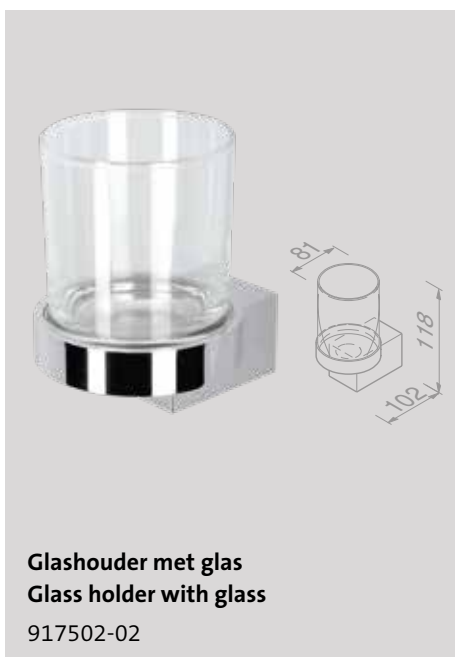

Douchemand 40 cm
Shower basket 40 cm
917514-02

Nexx Chrome