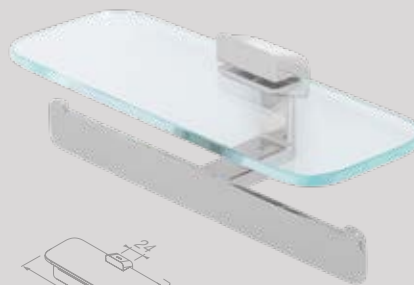

919909-02-R-94

Toiletrolhouder (links)
Toilet roll holder (left)

919909-02-L

Toiletrolhouder dubbel
Toilet roll holder double

919918-02

Toiletrolhouder met planchet
Toilet roll holder with shelf

919924-02

Toiletrolhouder dubbel met planchet van transparant glas
Toilet roll holder double with shelf in transparent glass