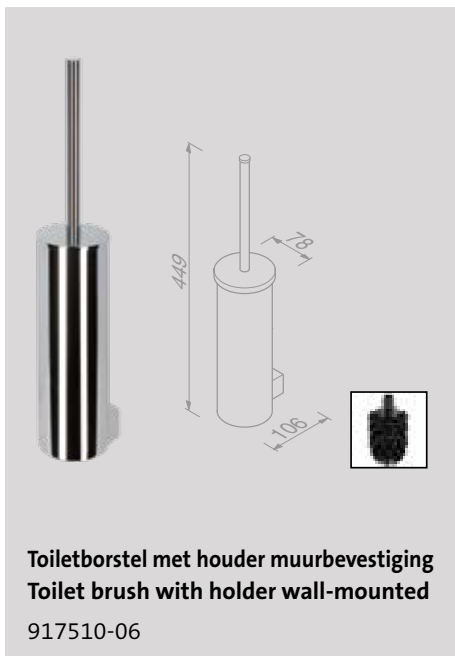

Nexx Chrome