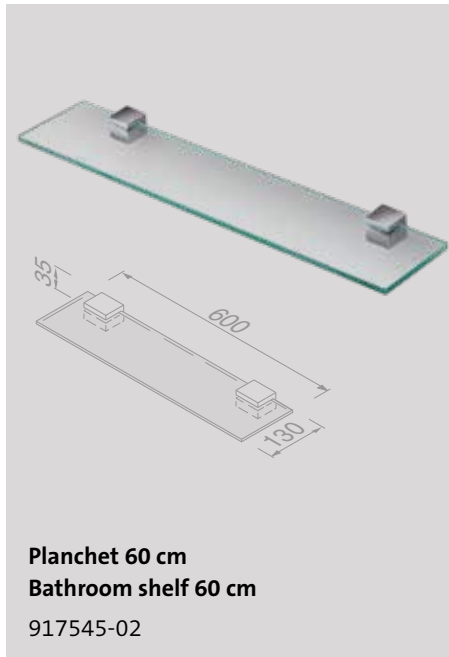

Nexx Chrome

Douchemand 40 cm
Shower basket 40 cm
 917514-02

Planchet 60 cm
Bathroom shelf 60 cm
 917545-02

Handdoekhaak
Towel hook
 917511-02

Handdoekhaak dubbel
Towel hook double
 917515-02

Handdoekrek 2-armig
Towel rail with 2 arms
 917505-02