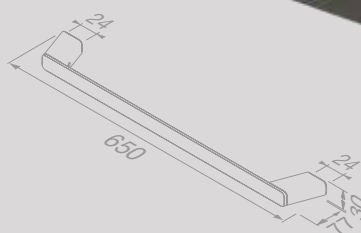

919967-09-94

Handdoekring
Towel ring

919904-09

Badgreep 30 cm
Grab rail 30 cm

919906-09

Handdoekrek 60 cm
Towel rail 60 cm

919907-09-60

Reserveonderdelen