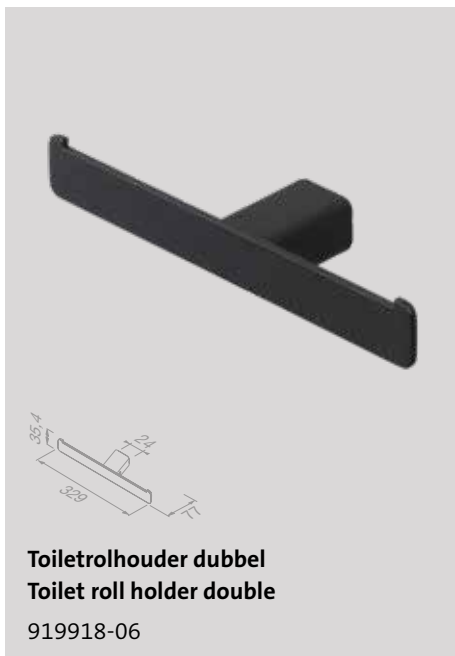

Shift Black