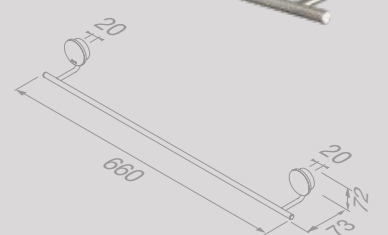

Handdoekrek 60 cm
Towel rail 60 cm

917207-05-60