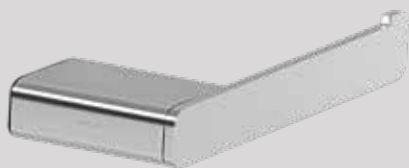

919909-02-R