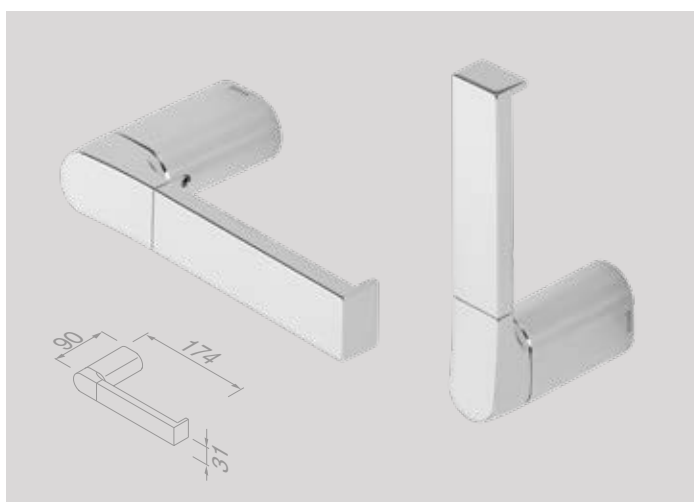

Toiletrolhouder / Reserverolhouder
Toilet roll holder / Spare toilet roll holder

914509-02