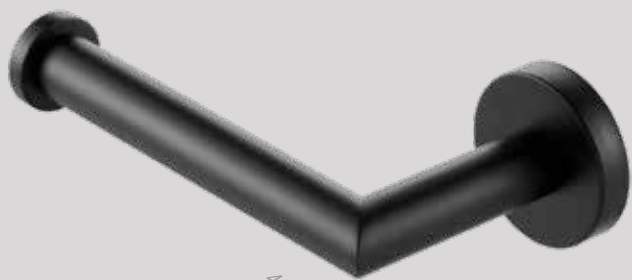

Nemox Black

916509-06