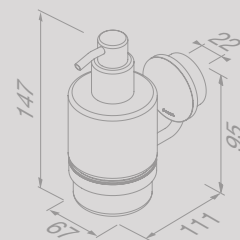

Zeepdispenser 200 ml
Soap dispenser 200 ml

917216-02

917216-02-ABS*