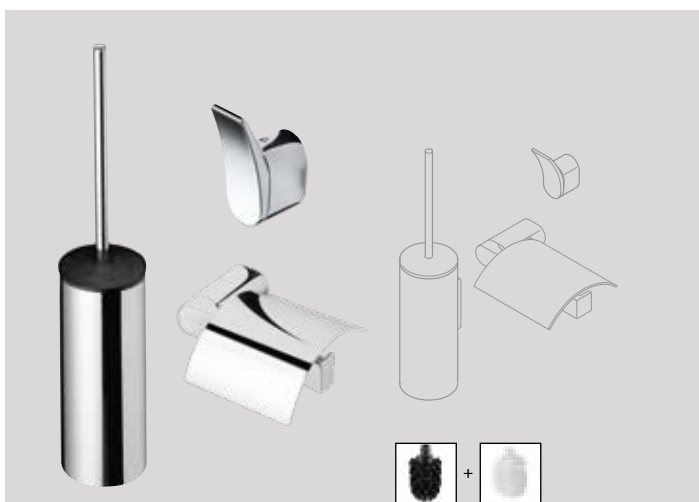

Toiletaccessoireset
Toilet accessories set

914500-02-115