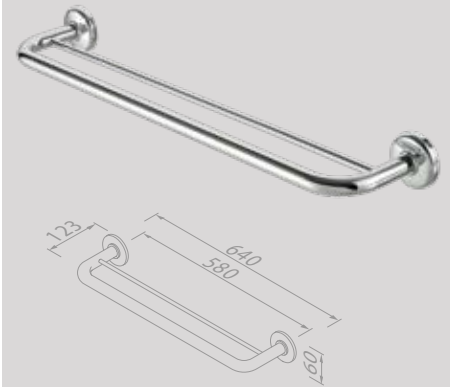

Handdoekhaak dubbel
Towel hook double

917015

Handdoekring
Towel ring

915304-02

Hotel Chrome (tenzij anders aangegeven/unless otherwise indicated)

Handdoekrek 60 cm
Towel rail 60 cm
 917031-60

Handdoekrek 60 cm
Towel rail 60 cm
 917007