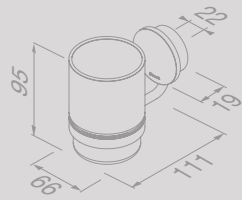

Glashouder met glas
Glass holder with glass
917202-06