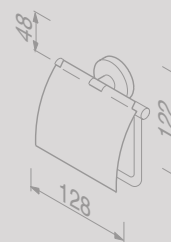

Toiletrolhouder met klep
Toilet roll holder with cover

916508-06