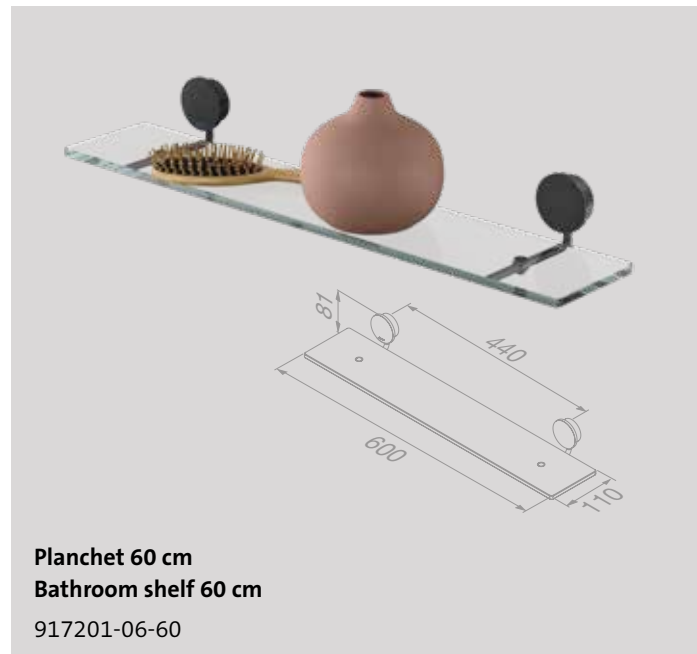

Reserveonderdelen

De reserveonderdelen van de Opal-serie zijn te vinden in het hoofdstuk 'Reserveonderdelen' op pagina 241.

Spare parts

Spare parts of the Opal collection can be found in the chapter 'Spare parts' on page 241.