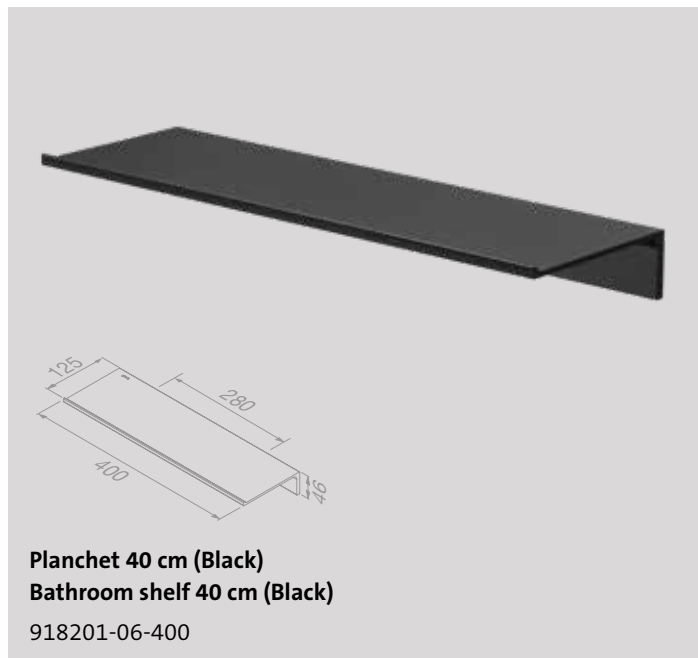

Elegantie met een rauw randje

Laat je inspireren door Leev. Minimalistisch maar personaliseerbaar. Geesa Leev vindt harmonie in functie en design. De planketjes worden in een mum van tijd een veelzijdig opbergwonder dankzij de accessoires die naar wens kunnen worden toegevoegd. Verkrijgbaar in verschillende maten, voor een optimaal gebruik van de ruimte.

Elegance with a rough edge

Be inspired by Leev. Minimalistic yet customisable. Geesa Leev finds harmony in functionality and design. The bathroom shelves become a versatile storage miracle in no time, thanks to the accessories that can be added as required. Available in different sizes to make the best use of space.