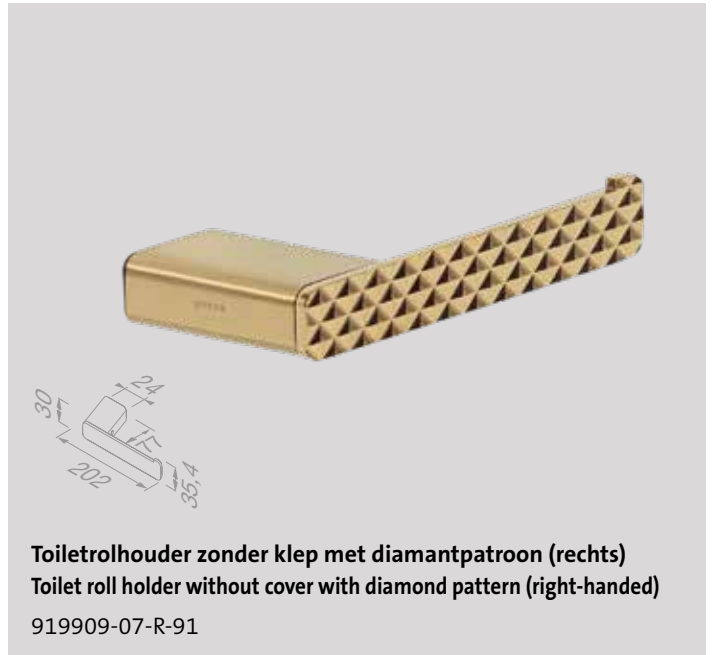

Shift Brushed gold