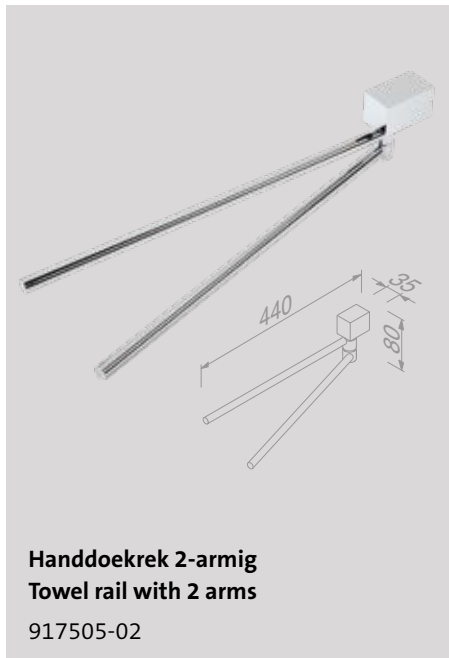

Nexx Chrome

Douchemand 40 cm
Shower basket 40 cm
 917514-02

Planchet 60 cm
Bathroom shelf 60 cm
 917545-02

Handdoekhaak
Towel hook
 917511-02

Handdoekhaak dubbel
Towel hook double
 917515-02

Handdoekrek 2-armig
Towel rail with 2 arms
 917505-02

Handdoekring
Towel ring
 917504-02

Badgreep 30 cm
Grab rail 30 cm
 917506-02

Handdoekrek 60 cm
Towel rail 60 cm
 917507-02

Reserveonderdelen

De reserveonderdelen van de Nexx-serie zijn te vinden in het hoofdstuk 'Reserveonderdelen' op pagina 238.