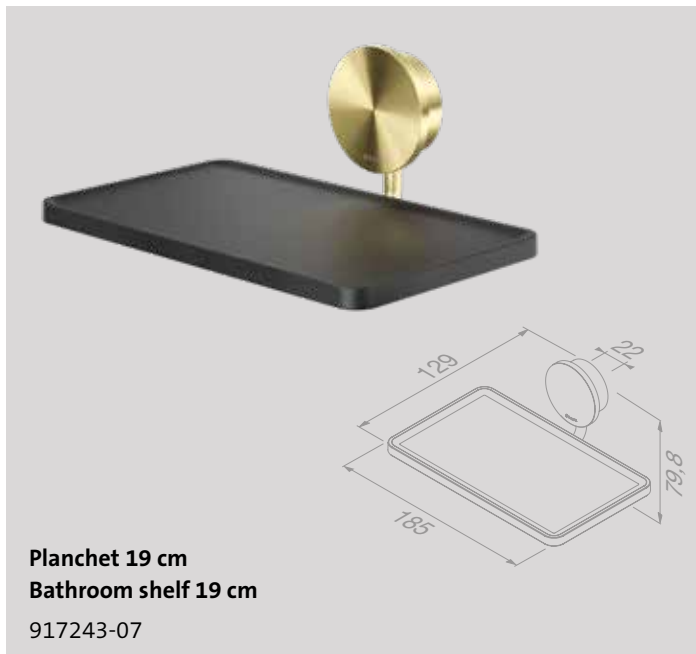

Handdoekkring
Towel ring

917204-07

Handdoekrek 45 cm
Towel rail 45 cm

917207-07-45

Handdoekrek 60 cm
Towel rail 60 cm

917207-07-60

Reserveonderdelen

De reserveonderdelen van de Opal-serie zijn te vinden in het hoofdstuk 'Reserveonderdelen' op pagina 241.