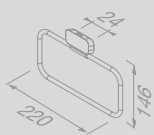

Handdoekrek 1 arm
Towel rail with 1 arm
919919-06

Handdoekkring
Towel ring
919904-06

Badgreep 30 cm
Grab rail 30 cm
919906-06

Reserveonderdelen

De reserveonderdelen van de Shift Black-serie zijn te vinden in het hoofdstuk 'Reserveonderdelen' op pagina 236.