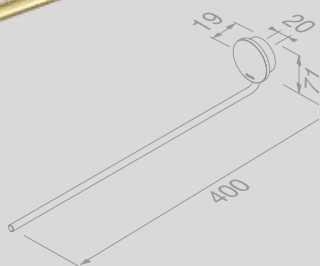

Handdoekrek 1 arm
Towel rail with 1 arm

917205-07