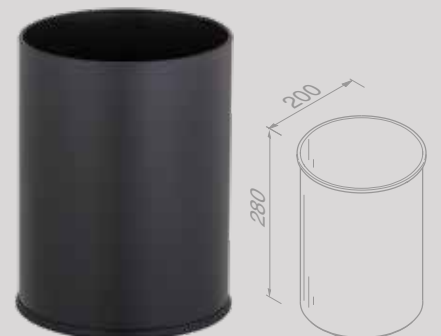

Prullenbak 9 liter vrijstaand Zwart
Waste bin 9 liter freestanding Black
91640-06