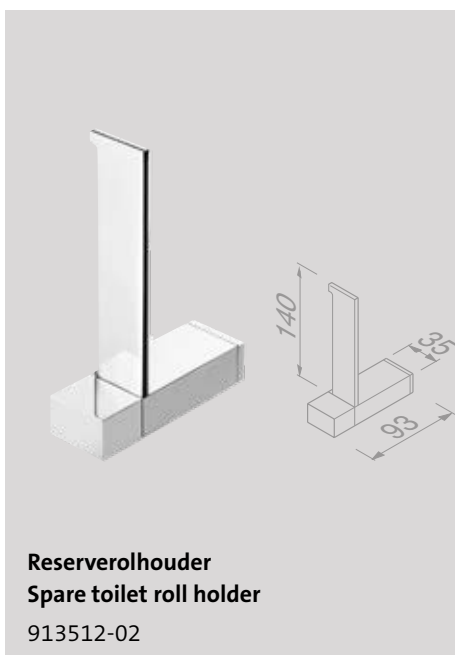

Modern Art Chrome