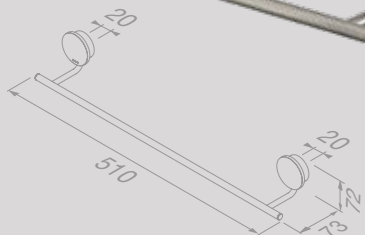

917245-05

Handdoekhaak dubbel
Towel hook double

917215-05

Handdoekrek 1 arm
Towel rail with 1 arm

917205-05

Handdoekkring
Towel ring

917204-05

Handdoekrek 45 cm
Towel rail 45 cm