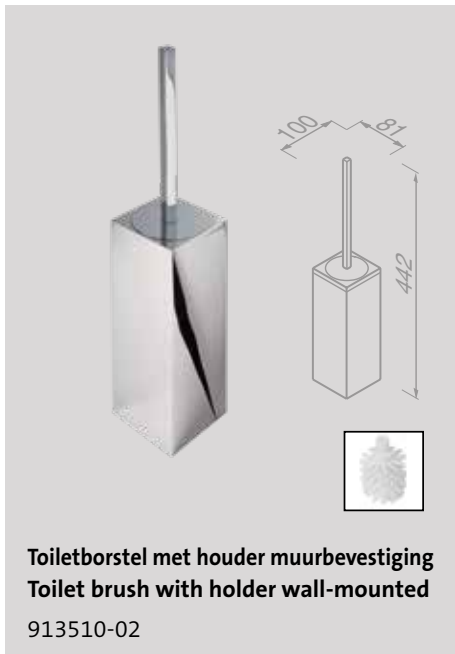

Modern Art Chrome