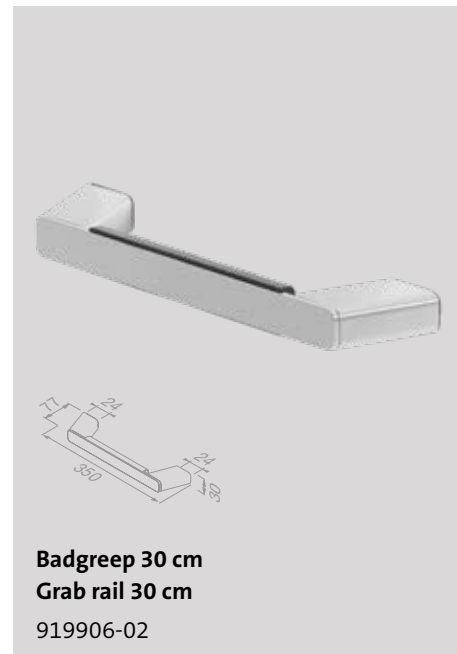

919903-02

Planchet 60 cm met transparant glas
Bathroom shelf 60 cm with transparent glass

919901-02

Shift Chrome

Handdoekrek 1 arm
Towel rail with 1 arm
 919919-02

Handdoekkring
Towel ring
 919904-02

Badgreep 30 cm
Grab rail 30 cm
 919906-02