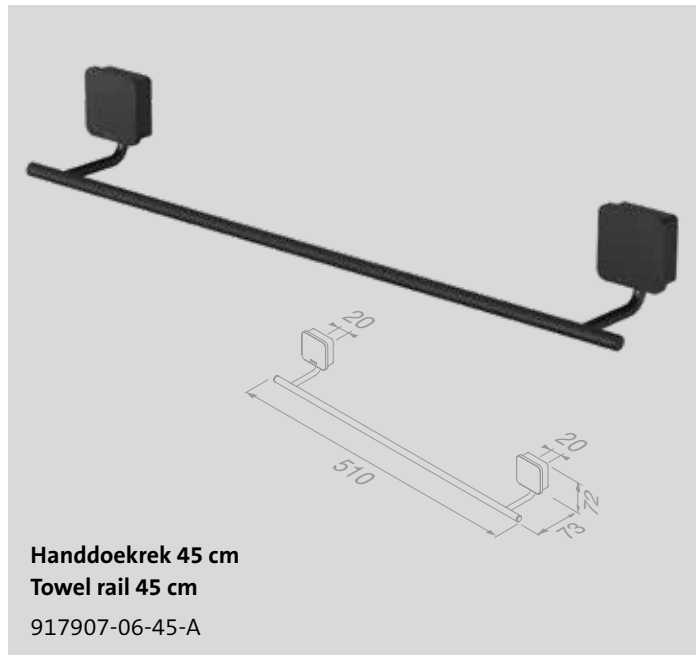

Topaz Black

Reserveonderdelen

De reserveonderdelen van de Topaz-serie zijn te vinden in het hoofdstuk 'Reserveonderdelen' op pagina 242.

Spare parts

Spare parts of the Topaz collection can be found in the chapter 'Spare parts' on page 242.