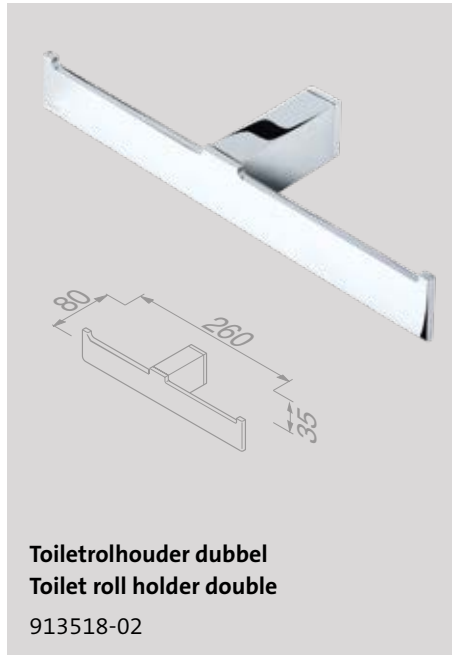

Modern Art Chrome