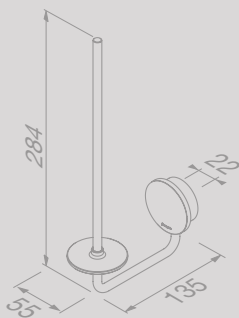

Reserverolhouder
Spare toilet roll holder

917212-02

917212-02-ABS*