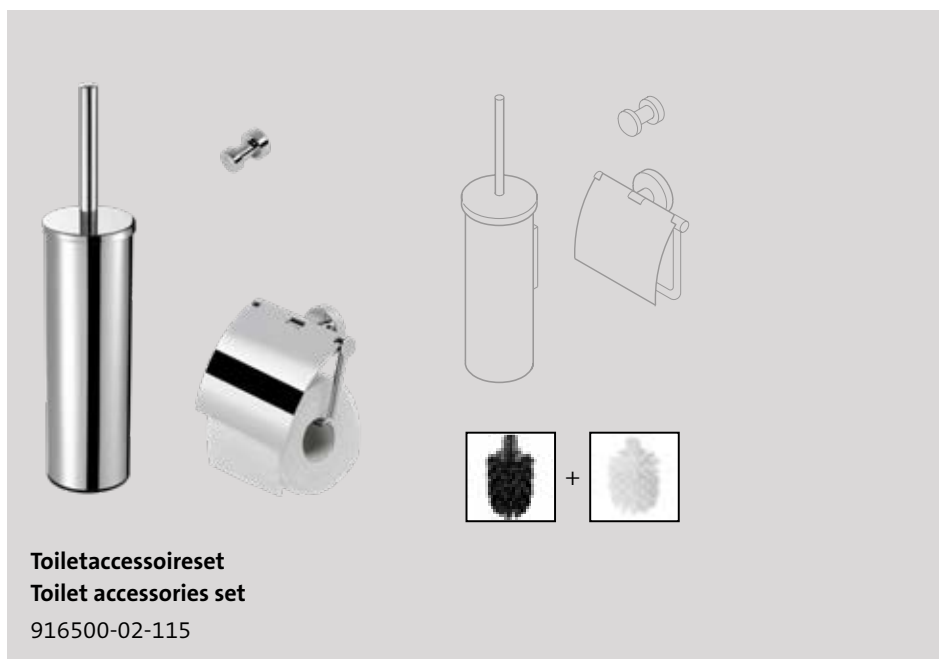

Nemox Chrome