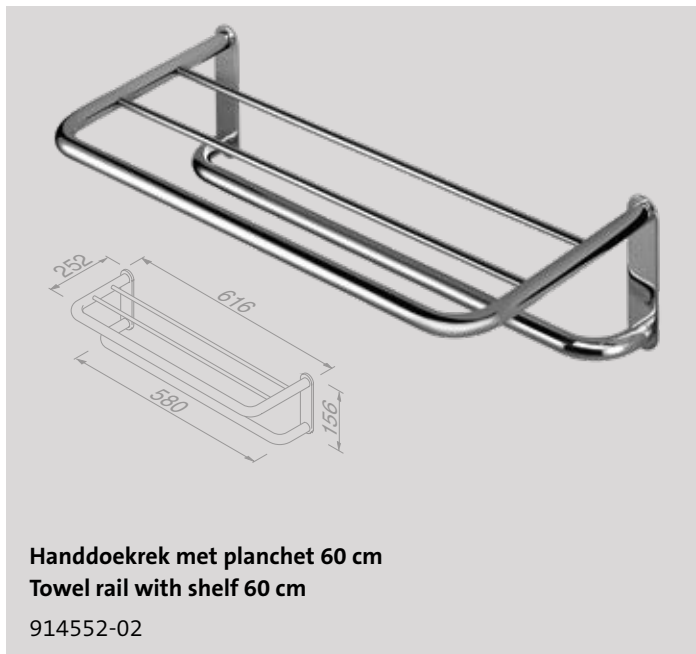

Reserveonderdelen

De reserveonderdelen van de Wynn-serie zijn te vinden in het hoofdstuk 'Reserveonderdelen' op pagina 242.

Spare parts

Spare parts of the Wynn collection can be found in the chapter 'Spare parts' on page 242.