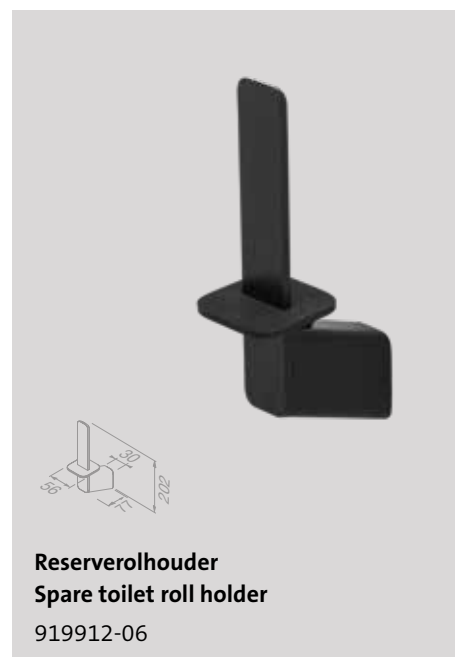

Shift Black