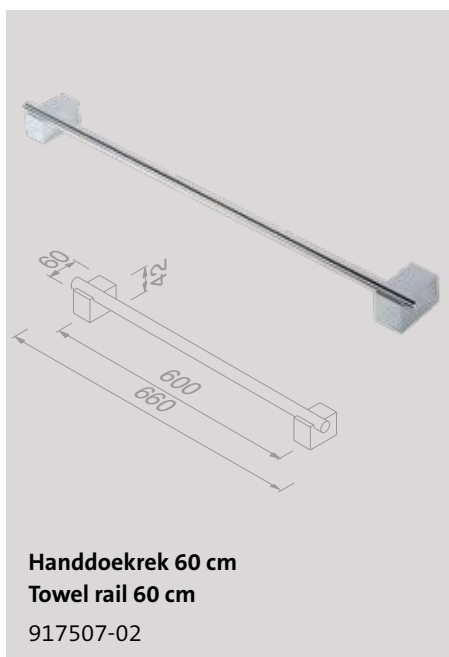

Nexx Chrome

Douchemand 40 cm
Shower basket 40 cm
 917514-02

Planchet 60 cm
Bathroom shelf 60 cm
 917545-02

Handdoekhaak
Towel hook
 917511-02

Handdoekhaak dubbel
Towel hook double
 917515-02

Handdoekrek 2-armig
Towel rail with 2 arms
 917505-02

Handdoekring
Towel ring
 917504-02

Badgreep 30 cm
Grab rail 30 cm
 917506-02

Handdoekrek 60 cm
Towel rail 60 cm
 917507-02

Reserveonderdelen

De reserveonderdelen van de Nexx-serie zijn te vinden in het hoofdstuk 'Reserveonderdelen' op pagina 238.