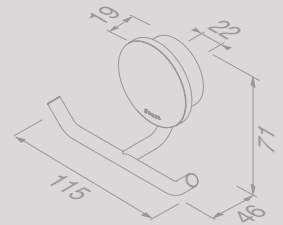

Handdoekhaak dubbel
Towel hook double

917215-07