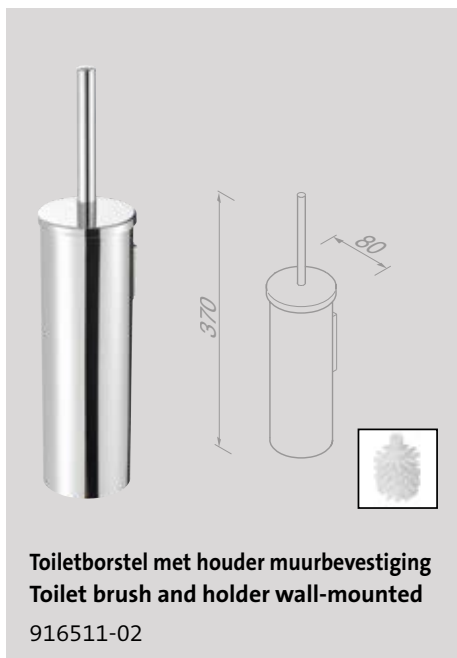

Nemox Chrome