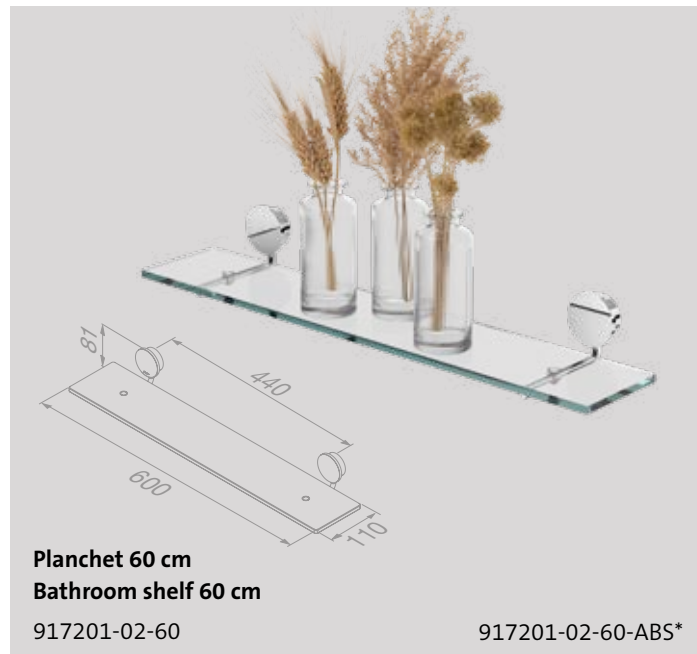

* Dit artikel is uitgevoerd met een ABS rozet

Reserveonderdelen

De reserveonderdelen van de Opal-serie zijn te vinden in het hoofdstuk 'Reserveonderdelen' op pagina 241.

* This item is equipped with a chromeplated ABS rosette

Spare parts

Spare parts of the Opal collection can be found in the chapter 'Spare parts' on page 241.