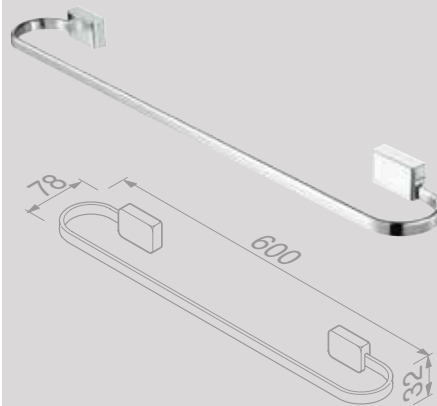

Handdoekhaak dubbel
Towel hook double

917015

Handdoekring
Towel ring

915304-02

Hotel Chrome (tenzij anders aangegeven/unless otherwise indicated)

Handdoekrek 60 cm
Towel rail 60 cm
 917031-60

Handdoekrek 60 cm
Towel rail 60 cm
 917007