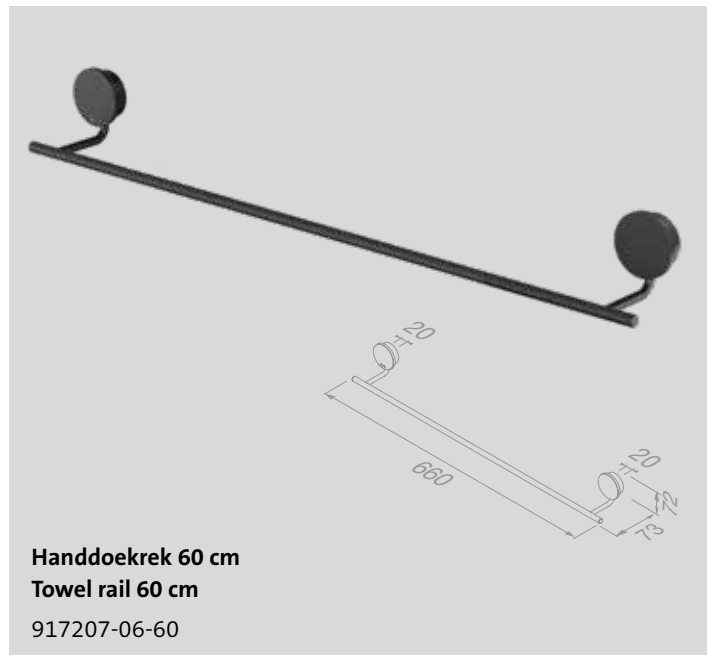

Douchemand 25 cm
Shower basket 25 cm
917214-06

Handdoekhaak klein
Towel hook small
917213-06

Opal Black

Reserveonderdelen

De reserveonderdelen van de Opal-serie zijn te vinden in het hoofdstuk 'Reserveonderdelen' op pagina 241.