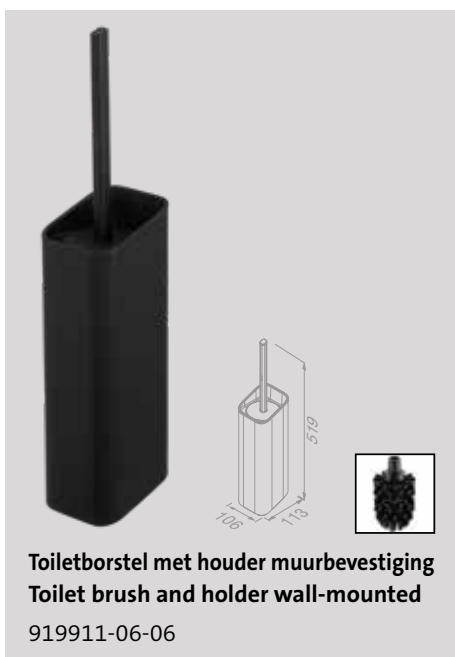

Shift Black