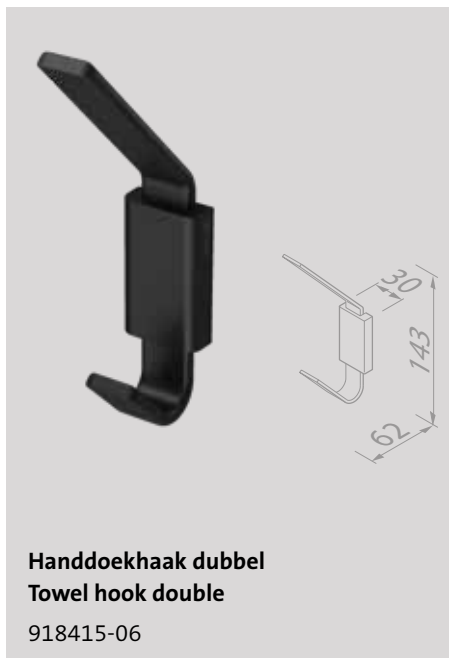

Reserveonderdelen

De reserveonderdelen van de Frame Black-serie zijn te vinden in het hoofdstuk 'Reserveonderdelen' op pagina 243.

Spare parts

Spare parts of the Frame Black collection can be found in the chapter 'Spare parts' on page 243.