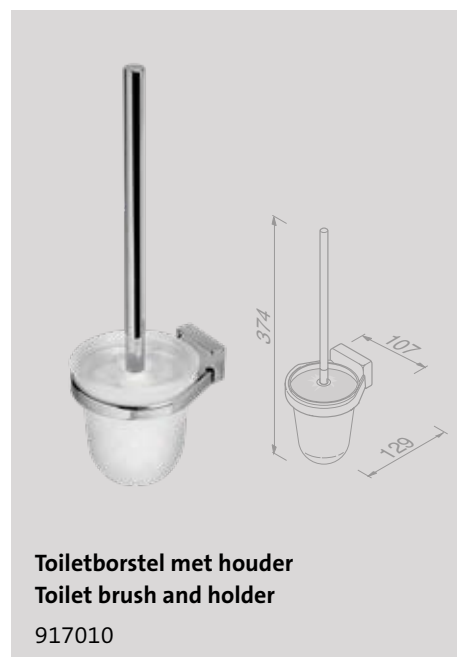

Hotel Chrome (tenzij anders aangegeven/unless otherwise indicated)