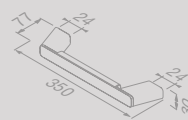

Handdoekrek 1 arm
Towel rail with 1 arm
919919-06

Handdoekkring
Towel ring
919904-06

Badgreep 30 cm
Grab rail 30 cm
919906-06

Reserveonderdelen

De reserveonderdelen van de Shift Black-serie zijn te vinden in het hoofdstuk 'Reserveonderdelen' op pagina 236.