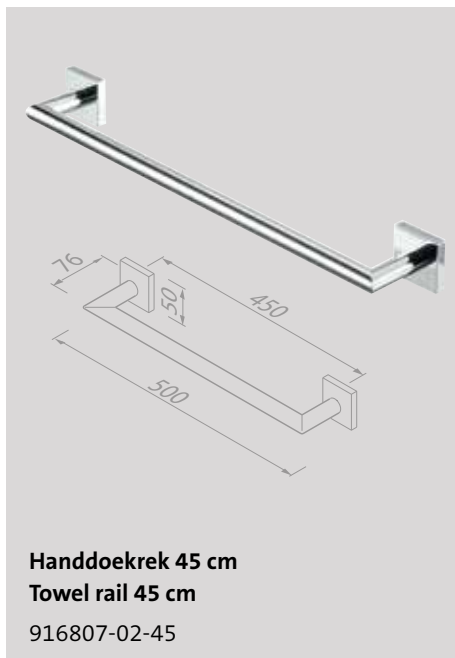

Reserveonderdelen

De reserveonderdelen van de Nelio-serie zijn te vinden in het hoofdstuk 'Reserveonderdelen' op pagina 240.

Spare parts

Spare parts of the Nelio collection can be found in the chapter 'Spare parts' on page 240.