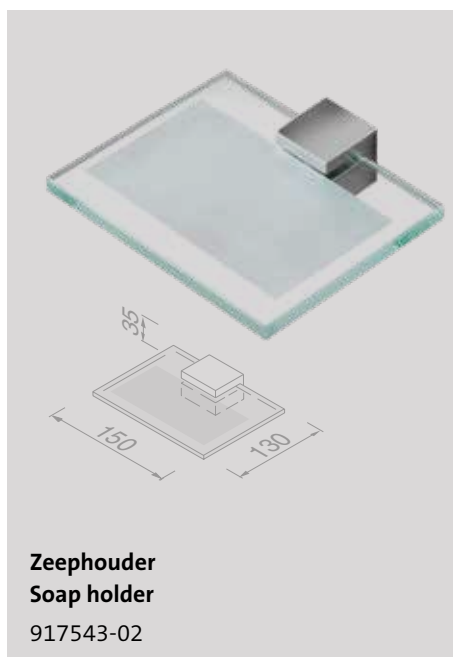

Planchet 60 cm
Bathroom shelf 60 cm
917545-02

Nexx Chrome