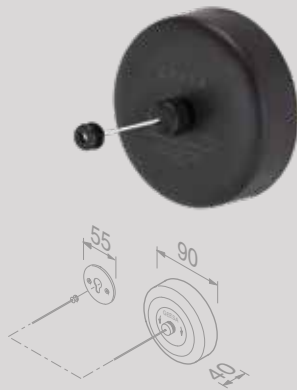

91134

Waslijn uittrekbaar
Washing line retractable

91141

Waslijn uittrekbaar
Washing line retractable
 91134-06

Personenweegschaal van glas
Body scale with glass
 911150

Deurstop 11,2 cm RVS geborsteld
Doorstop 11.2 cm Brushed stainless steel
 911127