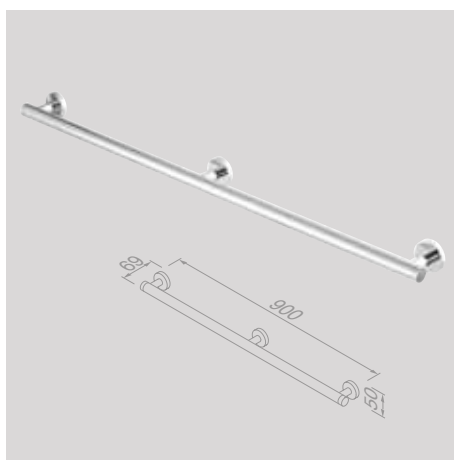

Toiletrolhouder voor 915804-02
Toilet roll holder for 915804-02
915805-02