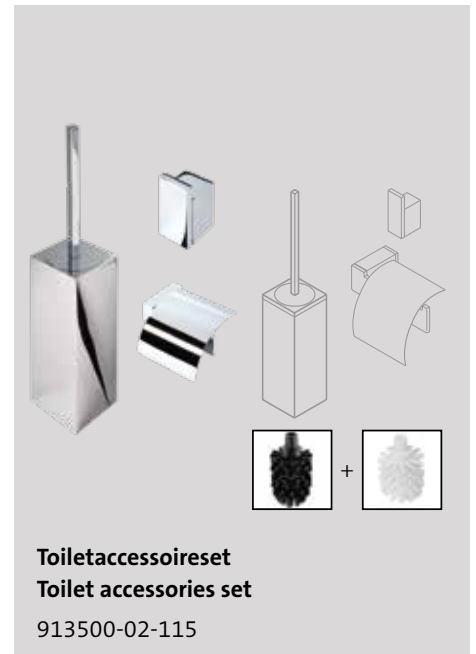

Modern Art Chrome