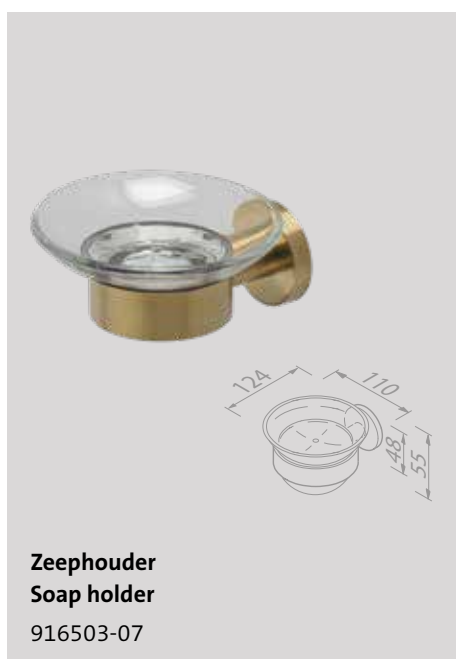

916511-07

Houder voor hygiënische zakjes
Hygienic bag dispenser

91122-07

Zeepdispenser 200 ml
Soap dispenser 200 ml

916516-07

Glashouder met glas
Glass holder with glass

916502-07

Zeephouder
Soap holder