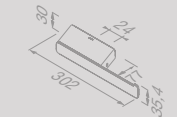

Toiletrolhouder met planchet
Toilet roll holder with shelf

919924-02