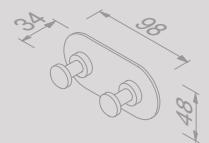

Handdoekhaak dubbel
Towel hook double
916515-05

Nemox Brushed stainless steel

Reserveonderdelen

De reserveonderdelen van de Nemox Brushed stainless steel-serie zijn te vinden in het hoofdstuk 'Reserveonderdelen' op pagina 239.