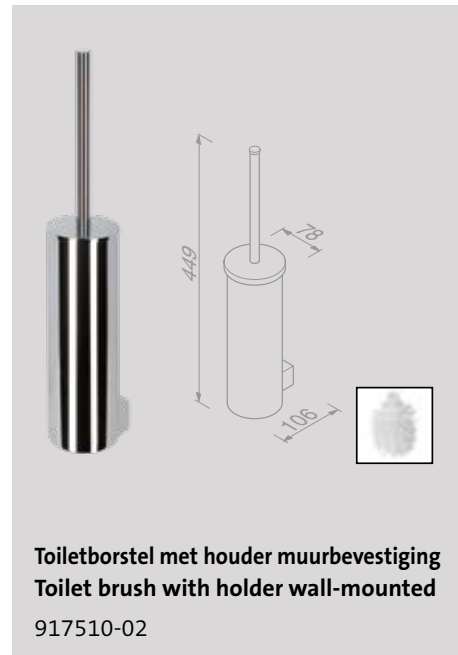

Nexx Chrome